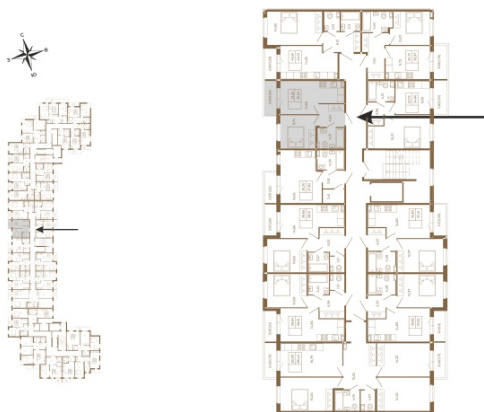

Таймс

Удобная однокомнатная квартира 35 кв.м.

План квартиры с мебелью

План квартиры без мебели

Расположение квартиры на этаже

Адрес дома:

Россия, Ленинградская область, Всеволожский район, Сертолово, микрорайон Чёрная Речка

Площадь, кв.м. **35.03**

Жилая, кв.м. **9.6**

Корпус **1**

Этаж **4**

Стоимость:

7 706 600 руб.

(812) 335-0-214