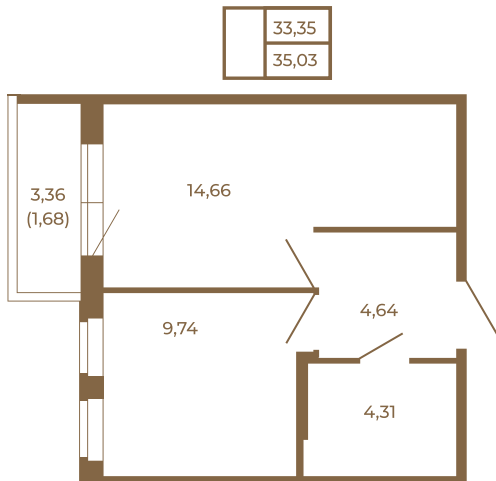

Расположение квартиры на этаже