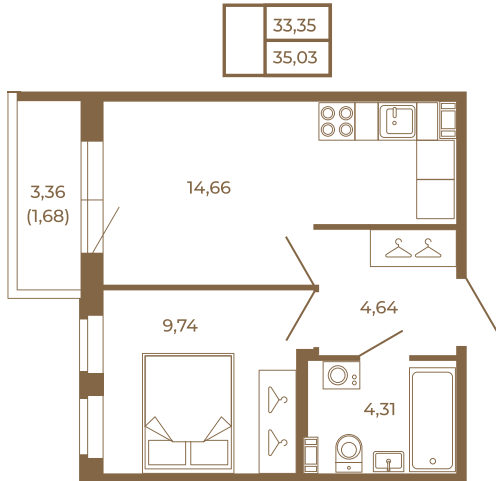

Таймс

Удобная однокомнатная квартира 35 кв.м.

План квартиры с мебелью

План квартиры без мебели