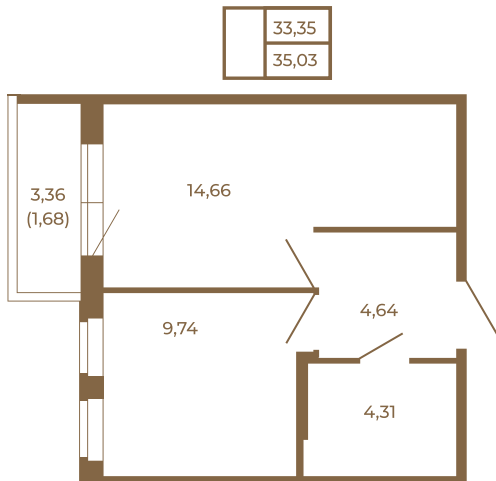

Таймс

Удобная однокомнатная квартира 35 кв.м.

План квартиры с мебелью

План квартиры без мебели

Расположение квартиры на этаже

Адрес дома:

Россия, Ленинградская область, Всеволожский район, Сертолово, микрорайон Чёрная Речка

Площадь, кв.м. **35.03**

Жилая, кв.м. **9.6**

Корпус **1**

Этаж **4**

Стоимость:

7 706 600 руб.

(812) 335-0-214