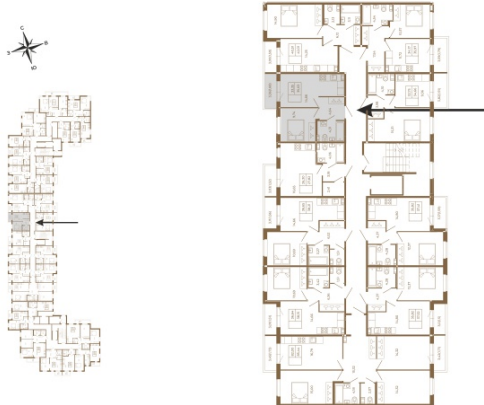

## Удобная однокомнатная квартира 35 кв.м.

План квартиры с мебелью

План квартиры без мебели

Расположение квартиры на этаже

Адрес дома:

Россия, Ленинградская область, Всеволожский район, Сертолово, микрорайон Чёрная Речка

Площадь, кв.м. **35.03**

Жилая, кв.м. **9.6**

Корпус **1**

Этаж **4**

Стоимость:

**7 706 600 руб.**

(812) 335-0-214