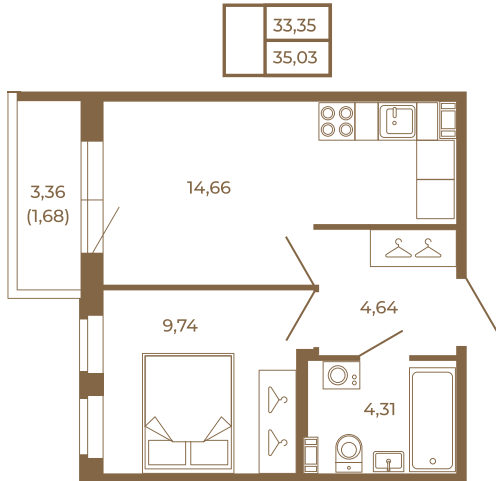

Таймс

Удобная однокомнатная квартира 35 кв.м.

План квартиры с мебелью

План квартиры без мебели

Расположение квартиры на этаже

Адрес дома:

Россия, Ленинградская область, Всеволожский район, Сертолово, микрорайон Чёрная Речка

Площадь, кв.м. **35.03**

Жилая, кв.м. **9.6**

Корпус **1**

Этаж **4**

Стоимость:

7 706 600 руб.

(812) 335-0-214