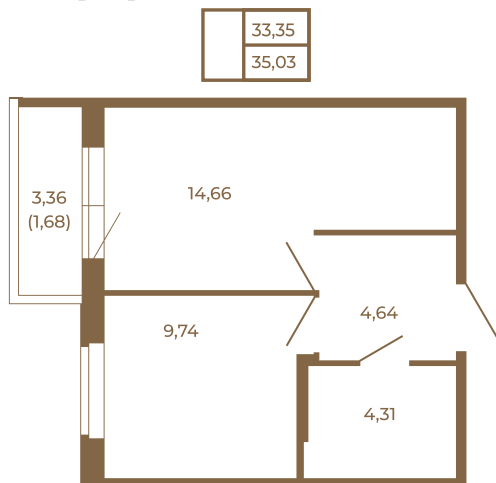

## Удобная однокомнатная квартира 35 кв.м.

План квартиры с мебелью

План квартиры без мебели

Расположение квартиры на этаже

Адрес дома:

Россия, Ленинградская область, Всеволожский район, Сертолово, микрорайон Чёрная Речка

Площадь, кв.м. **35.03**

Жилая, кв.м. **9.6**

Корпус **1**

Этаж **3**

Стоимость:

**7 426 360 руб.**

(812) 335-0-214