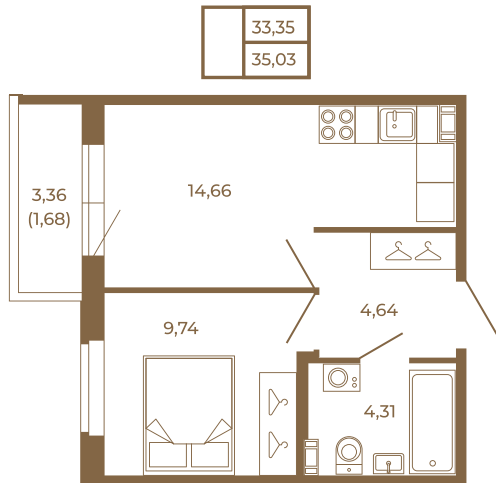

## Удобная однокомнатная квартира 35 кв.м.

План квартиры с мебелью

План квартиры без мебели

Расположение квартиры на этаже

Адрес дома:

Россия, Ленинградская область, Всеволожский район, Сертолово, микрорайон Чёрная Речка

Площадь, кв.м. **35.03**

Жилая, кв.м. **9.6**

Корпус **1**

Этаж **3**

Стоимость:

**7 426 360 руб.**

(812) 335-0-214