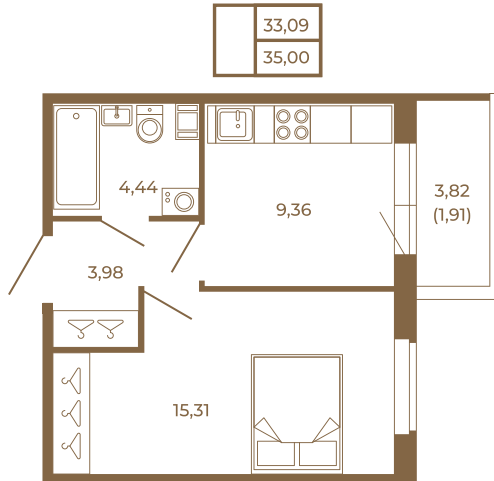

## Классическая небольшая однокомнатная квартира

План квартиры с мебелью

План квартиры без мебели

Расположение квартиры на этаже

Адрес дома:

Россия, Ленинградская область, Всеволожский район, Сертолово, микрорайон Чёрная Речка

Площадь, кв.м. **35**

Жилая, кв.м. **15.2**

Корпус **1**

Этаж **1**

Стоимость:

**7 175 000 руб.**

(812) 335-0-214