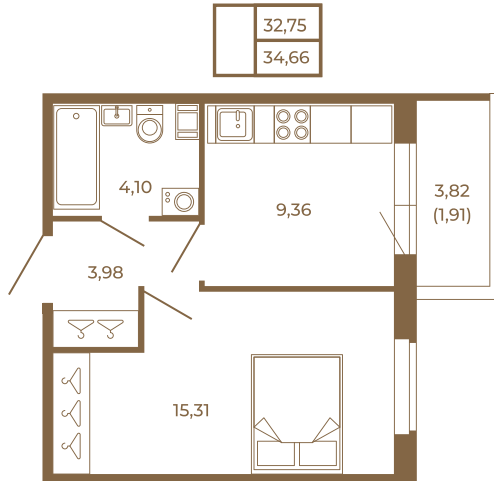

Таймс

Классическая небольшая однокомнатная квартира

План квартиры с мебелью

План квартиры без мебели

Расположение квартиры на этаже

Адрес дома:

Россия, Ленинградская область, Всеволожский район, Сертолово, микрорайон Чёрная Речка

Площадь, кв.м. **34.66**

Жилая, кв.м. **15.2**

Корпус **1**

Этаж **4**

Стоимость:

7 625 200 руб.

(812) 335-0-214