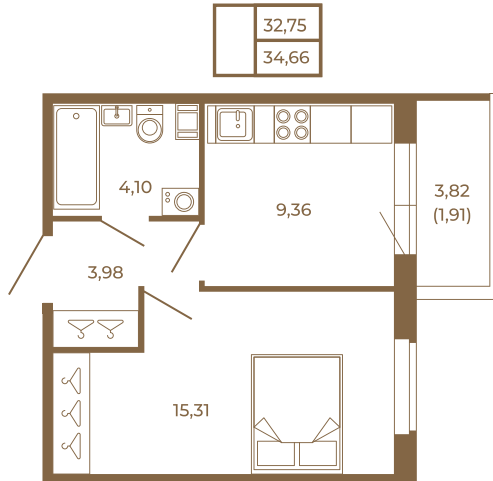

Таймс

Классическая небольшая однокомнатная квартира

План квартиры с мебелью

План квартиры без мебели

Расположение квартиры на этаже

Адрес дома:

Россия, Ленинградская область, Всеволожский район, Сертолово, микрорайон Чёрная Речка

Площадь, кв.м. **34.66**

Жилая, кв.м. **15**

Корпус **1**

Этаж **3**

Стоимость:

7 347 920 руб.

(812) 335-0-214