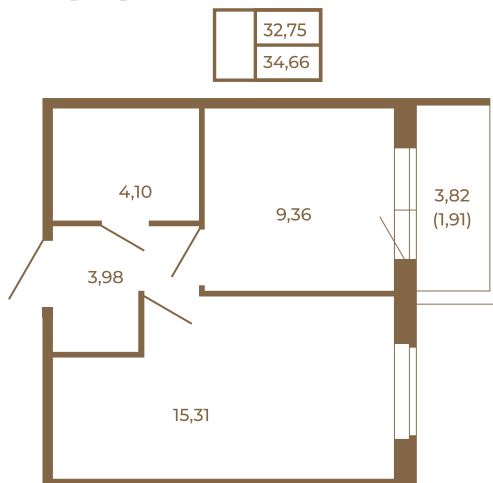

Таймс

Классическая небольшая однокомнатная квартира

План квартиры с мебелью

План квартиры без мебели

Расположение квартиры на этаже

Адрес дома:

Россия, Ленинградская область, Всеволожский район, Сертолово, микрорайон Чёрная Речка

Площадь, кв.м. **34.66**

Жилая, кв.м. **15**

Корпус **1**

Этаж **3**

Стоимость:

7 347 920 руб.

(812) 335-0-214