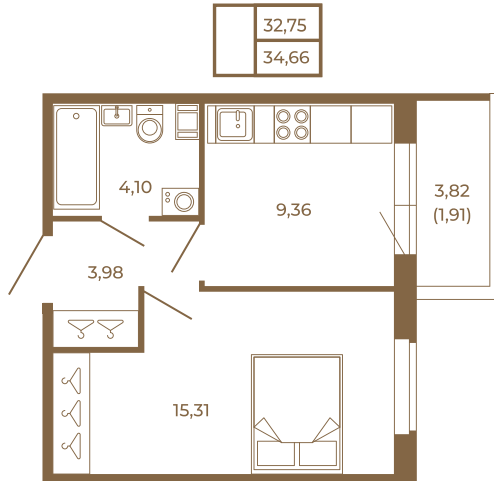

Таймс

Классическая небольшая однокомнатная квартира

План квартиры с мебелью

План квартиры без мебели

Расположение квартиры на этаже

Адрес дома:

Россия, Ленинградская область, Всеволожский район, Сертолово, микрорайон Чёрная Речка

Площадь, кв.м. **34.66**

Жилая, кв.м. **15.31**

Корпус **1**

Этаж **2**

Стоимость:

7 278 600 руб.

(812) 335-0-214