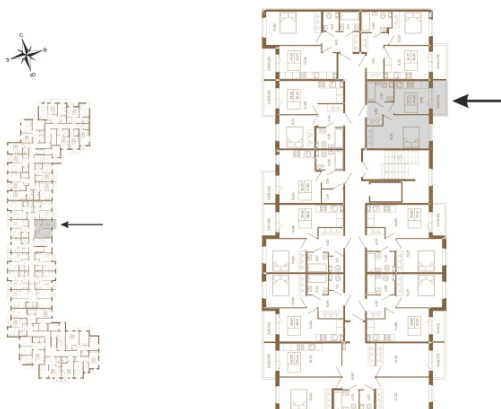

Таймс

Классическая небольшая однокомнатная квартира

План квартиры с мебелью

План квартиры без мебели

Расположение квартиры на этаже

Адрес дома:

Россия, Ленинградская область, Всеволожский район, Сертолово, микрорайон Чёрная Речка

Площадь, кв.м. **34.66**

Жилая, кв.м. **15.31**

Корпус **1**

Этаж **2**

Стоимость:

7 278 600 руб.

(812) 335-0-214