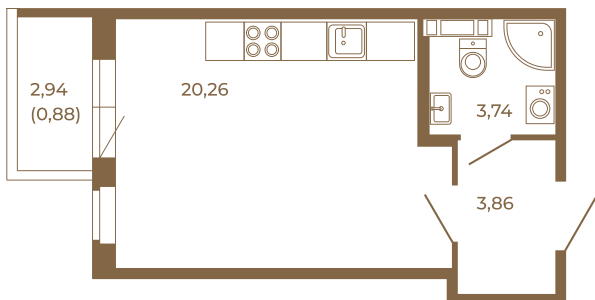

Таймс

Отличная студия правильной формы с большой кухней-гостиной и видом на лес

План квартиры с мебелью

27,86
28,74

План квартиры без мебели

27,86
28,74

Расположение квартиры на этаже

Адрес дома:

Россия, Ленинградская область, Всеволожский район, Сертолово, микрорайон Чёрная Речка

Площадь, кв.м. **28.74**

Жилая, кв.м. **20.1**

Корпус **1**

Этаж **1**

Стоимость:

6 006 660 руб.

(812) 335-0-214