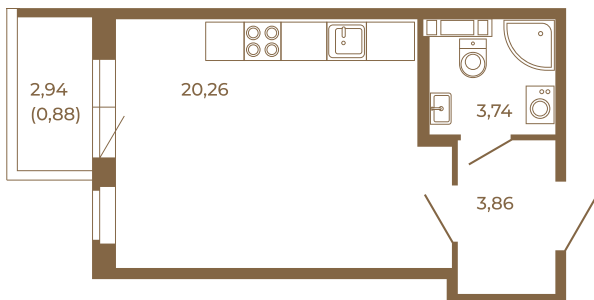

Таймс

Отличная студия правильной формы с большой кухней-гостиной и видом на лес

План квартиры с мебелью

27,86
28,74

План квартиры без мебели

27,86
28,74

Расположение квартиры на этаже

Адрес дома:

Россия, Ленинградская область, Всеволожский район, Сертолово, микрорайон Чёрная Речка

Площадь, кв.м. **28.74**

Жилая, кв.м. **20.1**

Корпус **1**

Этаж **1**

Стоимость:

6 006 660 руб.

(812) 335-0-214