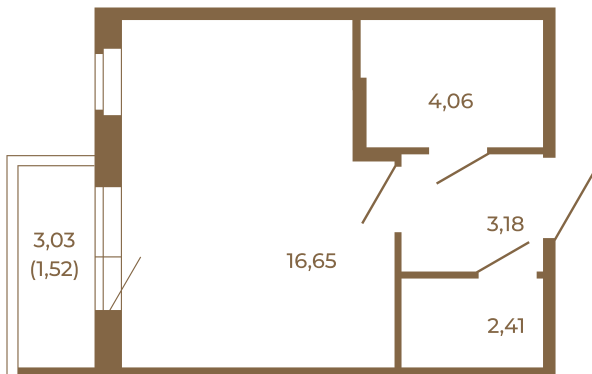

## Единственная студия со встроенной гардеробной

План квартиры с мебелью

26,30
27,82

План квартиры без мебели

26,30
27,82

Расположение квартиры на этаже

Адрес дома:

Россия, Ленинградская область, Всеволожский район, Сертолово, микрорайон Чёрная Речка

Площадь, кв.м. **27.82**

Жилая, кв.м. **16.5**

Корпус **1**

Этаж **4**

Стоимость:

**6 482 060 руб.**

(812) 335-0-214