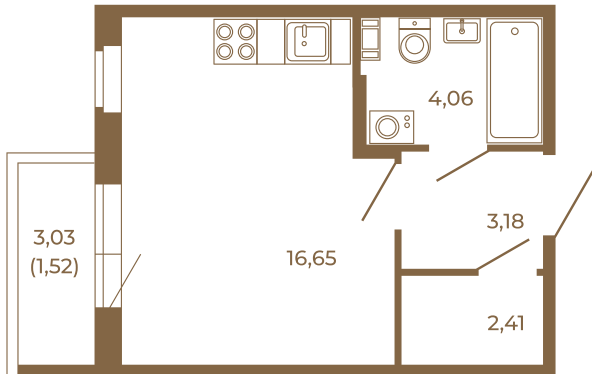

## Единственная студия со встроенной гардеробной

План квартиры с мебелью

26,30
27,82

План квартиры без мебели

26,30
27,82

Расположение квартиры на этаже

Адрес дома:

Россия, Ленинградская область, Всеволожский район, Сертолово, микрорайон Чёрная Речка

Площадь, кв.м. **27.82**

Жилая, кв.м. **16.5**

Корпус **1**

Этаж **4**

Стоимость:

**6 482 060 руб.**

(812) 335-0-214