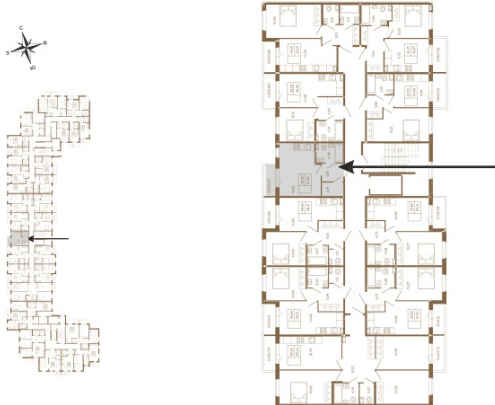

## Единственная студия со встроенной гардеробной

План квартиры с мебелью

26,30
27,82

План квартиры без мебели

26,30
27,82

Расположение квартиры на этаже

Адрес дома:

Россия, Ленинградская область, Всеволожский район, Сертолово, микрорайон Чёрная Речка

Площадь, кв.м. **27.82**

Жилая, кв.м. **16.4**

Корпус **1**

Этаж **3**

Стоимость:

**6 342 960 руб.**

(812) 335-0-214