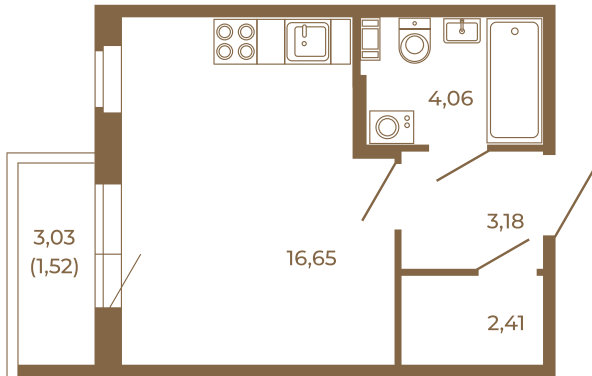

## Единственная студия со встроенной гардеробной

План квартиры с мебелью

26,30
27,82

План квартиры без мебели

26,30
27,82

Расположение квартиры на этаже

Адрес дома:

Россия, Ленинградская область, Всеволожский район, Сертолово, микрорайон Чёрная Речка

Площадь, кв.м. **27.82**

Жилая, кв.м. **16.4**

Корпус **1**

Этаж **3**

Стоимость:

**6 342 960 руб.**

(812) 335-0-214