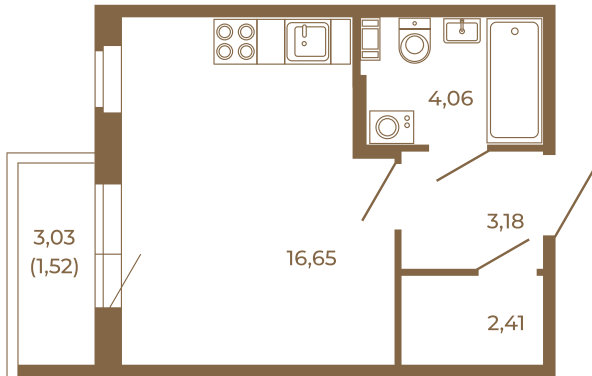

Таймс

Единственная студия со встроенной гардеробной

План квартиры с мебелью

26,30
27,82

План квартиры без мебели

26,30
27,82

Расположение квартиры на этаже

Адрес дома:

Россия, Ленинградская область, Всеволожский район, Сертолово, микрорайон Чёрная Речка

Площадь, кв.м. **27.82**

Жилая, кв.м. **16.5**

Корпус **1**

Этаж **2**

Стоимость:

6 342 960 руб.

(812) 335-0-214