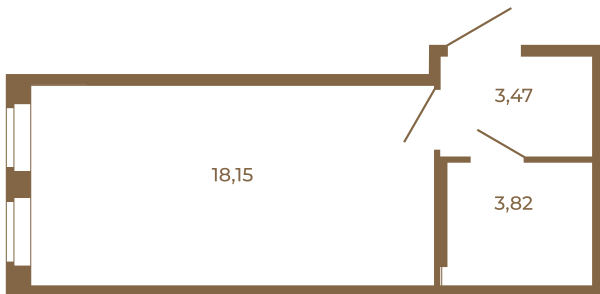

Таймс

Классическая студия 25 кв. м.

План квартиры с мебелью

25,44
25,44

План квартиры без мебели

25,44
25,44

Расположение квартиры на этаже

Адрес дома:

Россия, Ленинградская область, Всеволожский район, Сертолово, микрорайон Чёрная Речка

Площадь, кв.м. **25.44**

Жилая, кв.м. **17.9**

Корпус **1**

Этаж **4**

Стоимость:

5 927 520 руб.

(812) 335-0-214