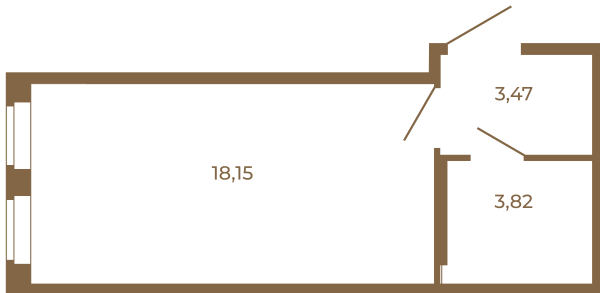

Таймс

Классическая студия 25 кв. м.

План квартиры с мебелью

25,44
25,44

План квартиры без мебели

25,44
25,44

Расположение квартиры на этаже

Адрес дома:

Россия, Ленинградская область, Всеволожский район, Сертолово, микрорайон Чёрная Речка

Площадь, кв.м. **25.44**

Жилая, кв.м. **17.9**

Корпус **1**

Этаж **4**

Стоимость:

5 927 520 руб.

(812) 335-0-214