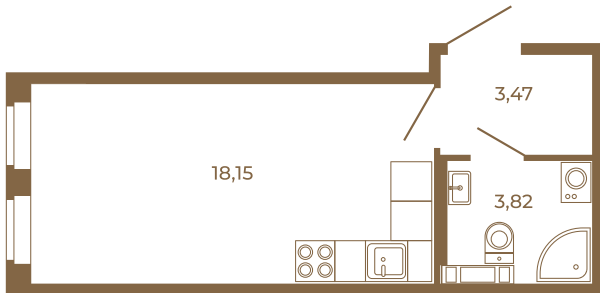

Таймс

Классическая студия 25 кв. м.

План квартиры с мебелью

25,44
25,44

План квартиры без мебели

25,44
25,44

Расположение квартиры на этаже

Адрес дома:

Россия, Ленинградская область, Всеволожский район, Сертолово, микрорайон Чёрная Речка

Площадь, кв.м. **25.44**

Жилая, кв.м. **17.9**

Корпус **1**

Этаж **2**

Стоимость:

5 800 320 руб.

(812) 335-0-214