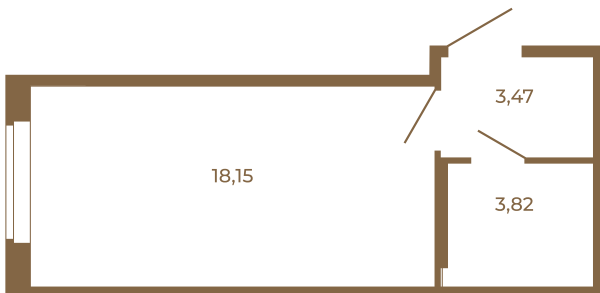

Таймс

Классическая студия 25 кв. м.

План квартиры с мебелью

25,44
25,44

План квартиры без мебели

25,44
25,44

Расположение квартиры на этаже

Адрес дома:

Россия, Ленинградская область, Всеволожский район, Сертолово, микрорайон Чёрная Речка

Площадь, кв.м. **25.44**

Жилая, кв.м. **17.9**

Корпус **1**

Этаж **2**

Стоимость:

5 800 320 руб.

(812) 335-0-214