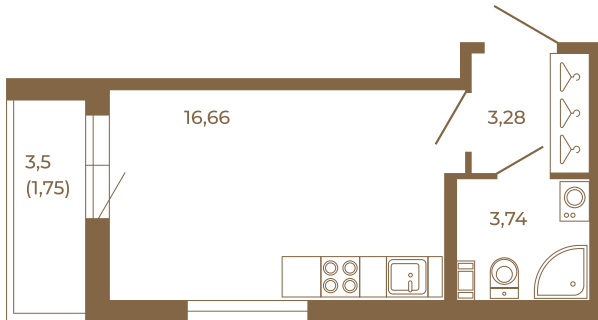

## Классическая студия 25 кв. м.

План квартиры с мебелью

23,68
25,43

План квартиры без мебели

23,68
25,43

Расположение квартиры на этаже

Адрес дома:

Россия, Ленинградская область, Всеволожский район, Сертолово, микрорайон Чёрная Речка

Площадь, кв.м. **25.43**

Жилая, кв.м. **16.3**

Корпус **1**

Этаж **1**

Стоимость:

**5 518 310 руб.**

(812) 335-0-214