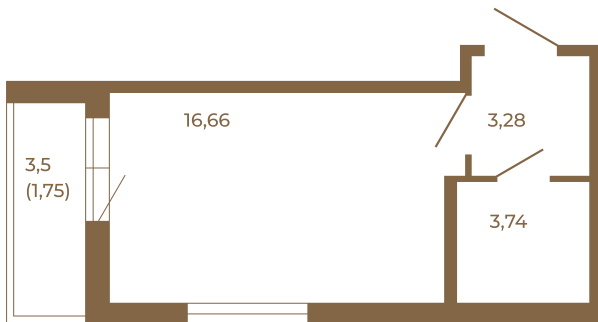

## Классическая студия 25 кв. м.

План квартиры с мебелью

23,68
25,43

План квартиры без мебели

23,68
25,43

Расположение квартиры на этаже

Адрес дома:

Россия, Ленинградская область, Всеволожский район, Сертолово, микрорайон Чёрная Речка

Площадь, кв.м. **25.43**

Жилая, кв.м. **16.3**

Корпус **1**

Этаж **1**

Стоимость:

**5 518 310 руб.**

(812) 335-0-214