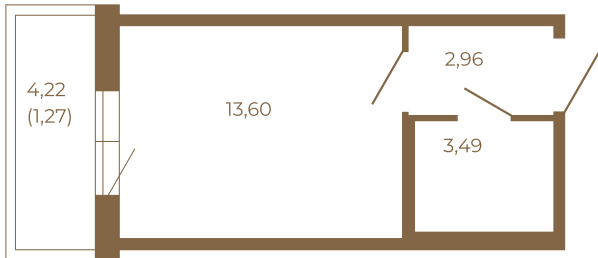

Таймс

Небольшая студия 21 кв. м.

План квартиры с мебелью

	20,05
	21,32

План квартиры без мебели

	20,05
	21,32

Расположение квартиры на этаже

Адрес дома:

Россия, Ленинградская область, Всеволожский район, Сертолово, микрорайон Чёрная Речка

Площадь, кв.м. **21.32**

Жилая, кв.м. **13.7**

Корпус **1**

Этаж **1**

Стоимость:

0 руб.

(812) 335-0-214