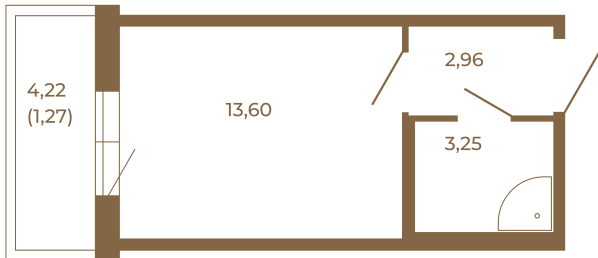

Таймс

Небольшая студия 21 кв. м.

План квартиры с мебелью

	19,81
	21,08

План квартиры без мебели

	19,81
	21,08

Расположение квартиры на этаже

Адрес дома:

Россия, Ленинградская область, Всеволожский район, Сертолово, микрорайон Чёрная Речка

Площадь, кв.м. **21.08**

Жилая, кв.м. **13.6**

Корпус **1**

Этаж **4**

Стоимость:

0 руб.

(812) 335-0-214