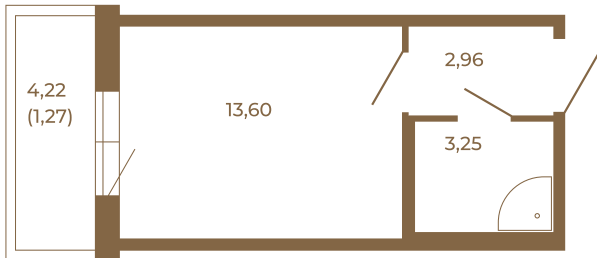

Таймс

Небольшая студия 21 кв. м.

План квартиры с мебелью

	19,81
	21,08

План квартиры без мебели

	19,81
	21,08

Расположение квартиры на этаже

Адрес дома:

Россия, Ленинградская область, Всеволожский район, Сертолово, микрорайон Чёрная Речка

Площадь, кв.м. **21.08**

Жилая, кв.м. **13.3**

Корпус **1**

Этаж **3**

Стоимость:

0 руб.

(812) 335-0-214