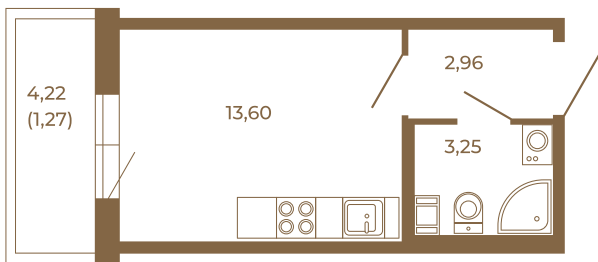

Таймс

Небольшая студия 21 кв. м.

План квартиры с мебелью

	19,81
	21,08

План квартиры без мебели

	19,81
	21,08

Расположение квартиры на этаже

Адрес дома: