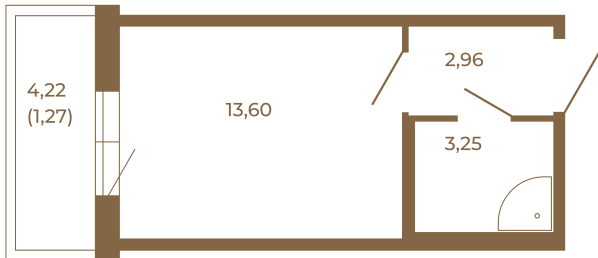

Таймс

Небольшая студия 21 кв. м.

План квартиры с мебелью

	19,81
	21,08

План квартиры без мебели

	19,81
	21,08

Расположение квартиры на этаже

Адрес дома:

Россия, Ленинградская область, Всеволожский район, Сертолово, микрорайон Чёрная Речка

Площадь, кв.м. **21.08**

Жилая, кв.м. **13.3**

Корпус **1**

Этаж **2**

Стоимость:

0 руб.

(812) 335-0-214