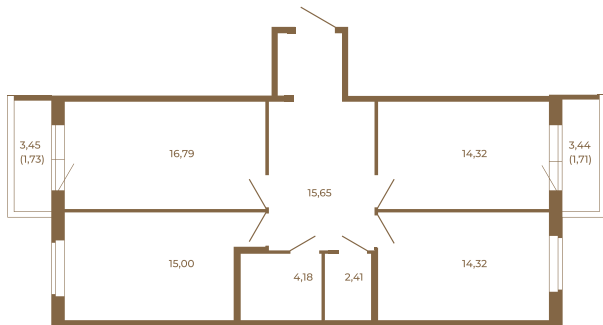

Таймс

Шикарная трехкомнатная квартира 85 кв. м. правильной формы с двумя прихожими и двумя остекленными балконами

План квартиры с мебелью

82,67	
86,12	

План квартиры без мебели

82,67	
86,12	

Расположение квартиры на этаже

Адрес дома:

Россия, Ленинградская область, Всеволожский район, Сертолово, микрорайон Чёрная Речка

Площадь, кв.м. **86.12**

Жилая, кв.м. **43.4**

Корпус **14**

Этаж **1**

Стоимость:

14 209 800 руб.