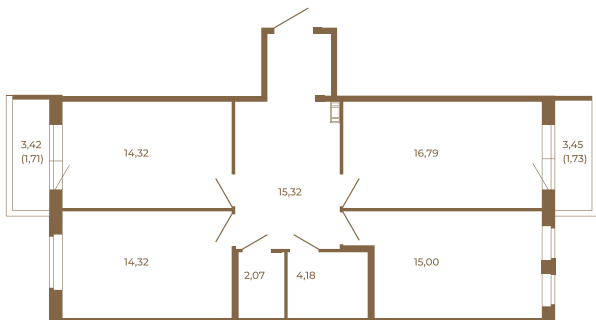

## Шикарная трехкомнатная квартира 85 кв. м. правильной формы с двумя прихожими и двумя остекленными балконами

План квартиры с мебелью

82,00	
85,44	

План квартиры без мебели

82,00	
85,44	

Расположение квартиры на этаже