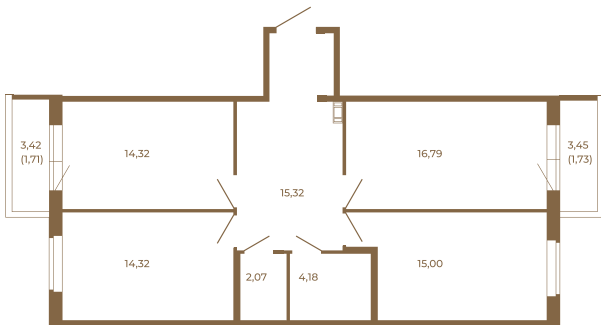

Таймс

Шикарная трехкомнатная квартира 85 кв. м. правильной формы с двумя прихожими и двумя остекленными балконами

План квартиры с мебелью

82,00	
85,44	

План квартиры без мебели

82,00	
85,44	

Расположение квартиры на этаже

Адрес дома:

Россия, Ленинградская область, Всеволожский район, Сертолово, микрорайон Чёрная Речка

Площадь, кв.м. **85.44**

Жилая, кв.м. **43.2**

Корпус **14**

Этаж **2**

Стоимость:

14 268 480 руб.