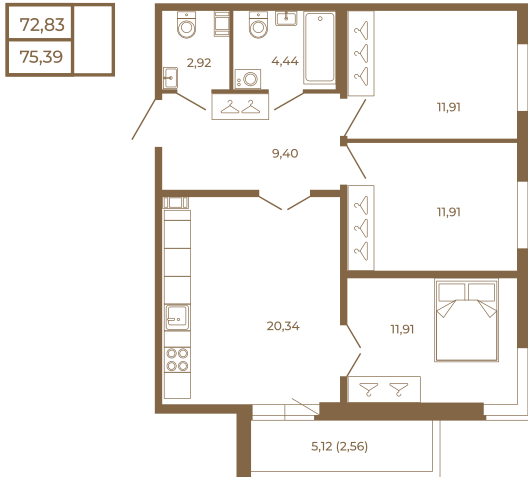

Таймс

**Трехкомнатная квартира 75 кв. м..
с большой кухней-гостиной. Из
спальни и кухни открывается
прекрасный вид на лес**

План квартиры с мебелью

План квартиры без мебели

Расположение квартиры на этаже

Адрес дома:

Россия, Ленинградская область, Всеволожский район, Сертолово, микрорайон Чёрная Речка

Площадь, кв.м. **75.39**

Жилая, кв.м. **35.5**

Корпус **14**

Этаж **1**

Стоимость:

13 137 250 руб.

(812) 335-0-214