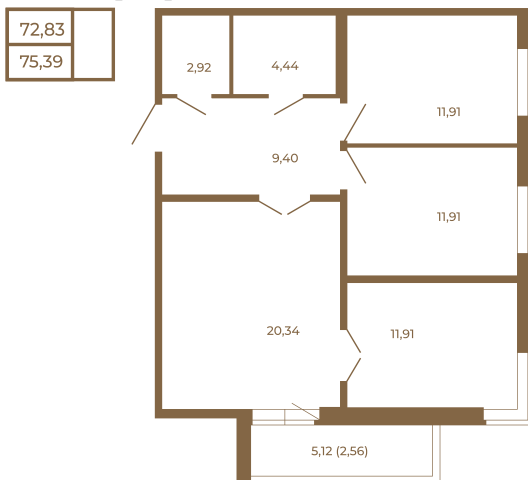

Таймс

**Трехкомнатная квартира 75 кв. м..
с большой кухней-гостиной. Из
спальни и кухни открывается
прекрасный вид на лес**

План квартиры с мебелью

План квартиры без мебели

Расположение квартиры на этаже

Адрес дома:

Россия, Ленинградская область, Всеволожский район, Сертолово, микрорайон Чёрная Речка

Площадь, кв.м. **75.39**

Жилая, кв.м. **35.5**

Корпус **14**

Этаж **1**

Стоимость:

13 137 250 руб.

(812) 335-0-214