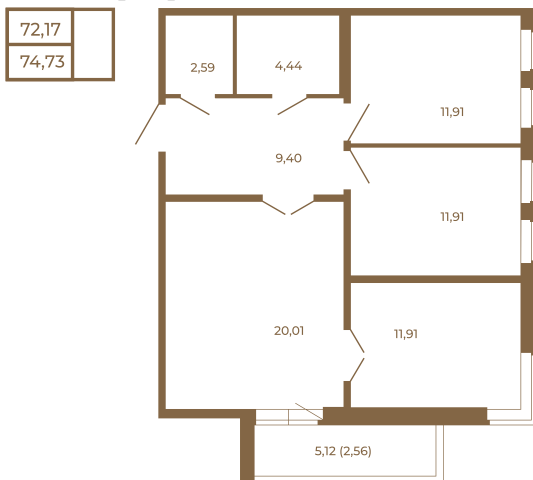

Таймс

**Трехкомнатная квартира 75 кв. м..
с большой кухней-гостиной. Из
спальни и кухни открывается
прекрасный вид на лес**

План квартиры с мебелью

План квартиры без мебели

Расположение квартиры на этаже

Адрес дома:

Россия, Ленинградская область, Всеволожский район, Сертолово, микрорайон Чёрная Речка

Площадь, кв.м. **74.73**

Жилая, кв.м. **35.3**

Корпус **14**

Этаж **4**

Стоимость:

14 511 900 руб.

(812) 335-0-214