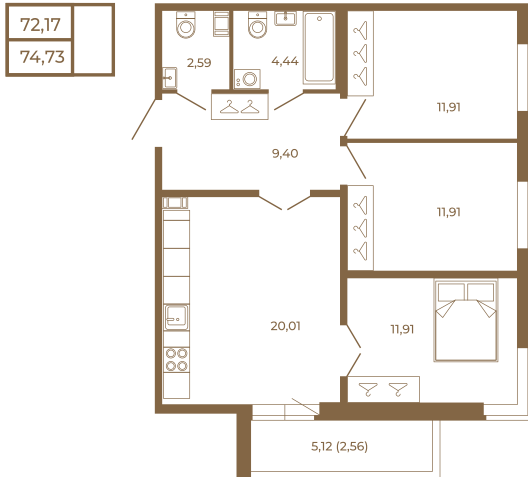

# Таймс

**Трехкомнатная квартира 75 кв. м..  
с большой кухней-гостиной. Из  
спальни и кухни открывается  
прекрасный вид на лес**

План квартиры с мебелью

План квартиры без мебели

Расположение квартиры на этаже

Адрес дома:

Россия, Ленинградская область, Всеволожский район, Сертолово, микрорайон Чёрная Речка

Площадь, кв.м. **74.73**

Жилая, кв.м. **35.2**

Корпус **14**

Этаж **3**

Стоимость:

**13 395 600 руб.**