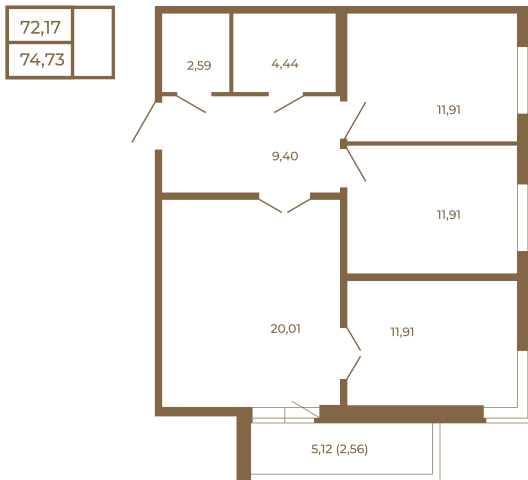

# Таймс

**Трехкомнатная квартира 75 кв. м..  
с большой кухней-гостиной. Из  
спальни и кухни открывается  
прекрасный вид на лес**

План квартиры с мебелью

План квартиры без мебели

Расположение квартиры на этаже

Адрес дома:

Россия, Ленинградская область, Всеволожский район, Сертолово, микрорайон Чёрная Речка

Площадь, кв.м. **74.73**

Жилая, кв.м. **35.2**

Корпус **14**

Этаж **3**

Стоимость:

**13 395 600 руб.**