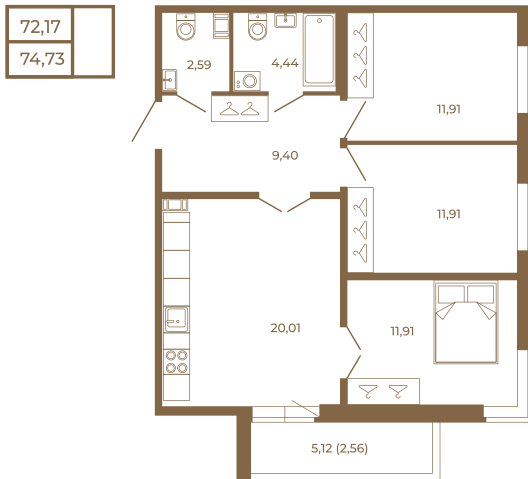

Таймс

**Трехкомнатная квартира 75 кв. м..
с большой кухней-гостиной. Из
спальни и кухни открывается
прекрасный вид на лес**

План квартиры с мебелью

План квартиры без мебели

Расположение квартиры на этаже

Адрес дома:

Россия, Ленинградская область, Всеволожский район, Сертолово, микрорайон Чёрная Речка

Площадь, кв.м. **74.73**

Жилая, кв.м. **35.1**

Корпус **14**

Этаж **2**

Стоимость:

13 395 600 руб.

(812) 335-0-214