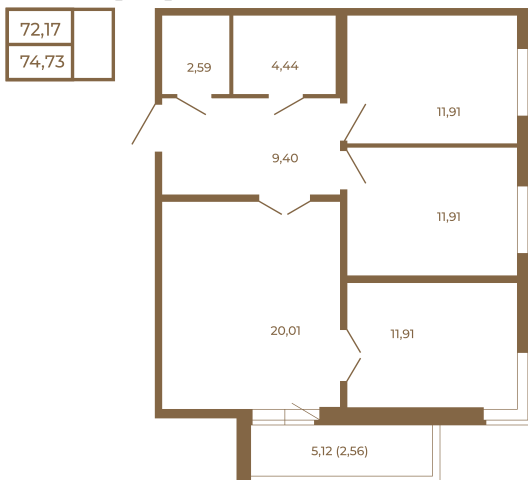

Таймс

**Трехкомнатная квартира 75 кв. м..
с большой кухней-гостиной. Из
спальни и кухни открывается
прекрасный вид на лес**

План квартиры с мебелью

План квартиры без мебели

Расположение квартиры на этаже

Адрес дома:

Россия, Ленинградская область, Всеволожский район, Сертолово, микрорайон Чёрная Речка

Площадь, кв.м. **74.73**

Жилая, кв.м. **35.1**

Корпус **14**

Этаж **2**

Стоимость:

13 395 600 руб.

(812) 335-0-214