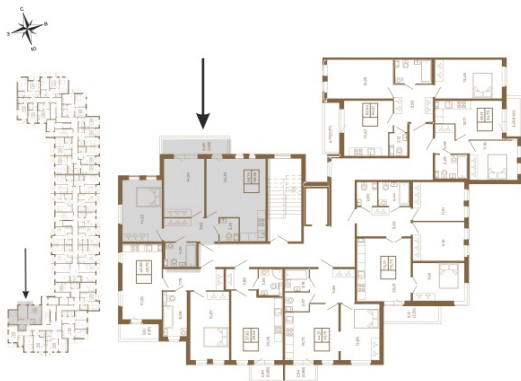

Таймс

Отличная двухкомнатная квартира 68 кв. м. с большой кухней- гостиной

План квартиры с мебелью

План квартиры без мебели

Расположение квартиры на этаже

Адрес дома:

Россия, Ленинградская область, Всеволожский район, Сертолово, микрорайон Чёрная Речка

Площадь, кв.м. **69.17**

Жилая, кв.м. **28.3**

Корпус **14**

Этаж **1**

Стоимость:

13 142 300 руб.

(812) 335-0-214