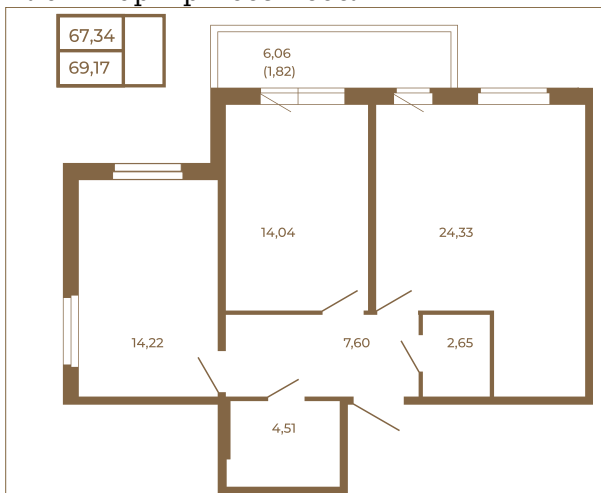

Таймс

Отличная двухкомнатная квартира 68 кв. м. с большой кухней- гостиной

План квартиры с мебелью

План квартиры без мебели

Расположение квартиры на этаже

Адрес дома:

Россия, Ленинградская область, Всеволожский район, Сертолово, микрорайон Чёрная Речка

Площадь, кв.м. **69.17**

Жилая, кв.м. **28.3**

Корпус **14**

Этаж **1**

Стоимость:

13 142 300 руб.

(812) 335-0-214