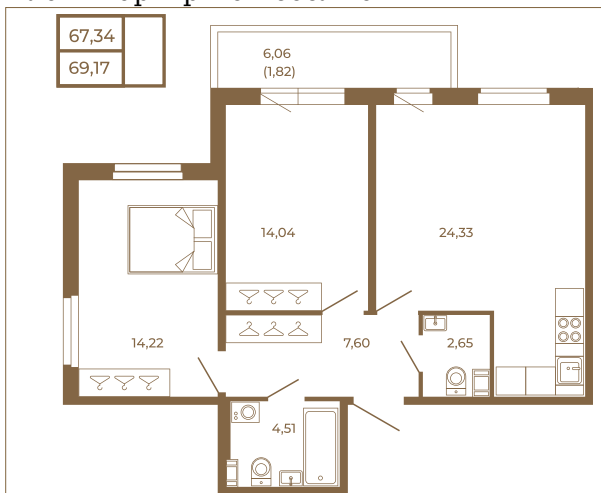

Таймс

Отличная двухкомнатная квартира 68 кв. м. с большой кухней- гостиной

План квартиры с мебелью

План квартиры без мебели

Расположение квартиры на этаже

Адрес дома:

Россия, Ленинградская область, Всеволожский район, Сертолово, микрорайон Чёрная Речка

Площадь, кв.м. **69.17**

Жилая, кв.м. **28.3**

Корпус **14**

Этаж **1**

Стоимость:

13 142 300 руб.

(812) 335-0-214