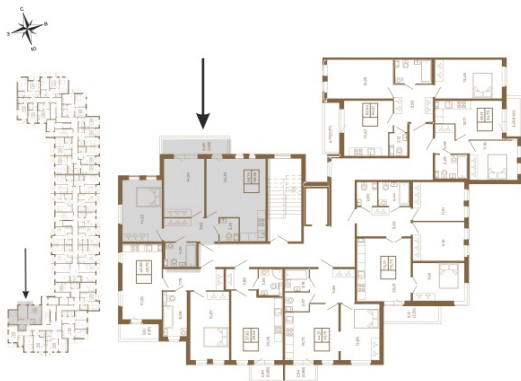

Таймс

Отличная двухкомнатная квартира 68 кв. м. с большой кухней- гостиной

План квартиры с мебелью

План квартиры без мебели

Расположение квартиры на этаже

Адрес дома:

Россия, Ленинградская область, Всеволожский район, Сертолово, микрорайон Чёрная Речка

Площадь, кв.м. **68.56**

Жилая, кв.м. **28.1**

Корпус **14**

Этаж **4**

Стоимость:

14 054 800 руб.

(812) 335-0-214