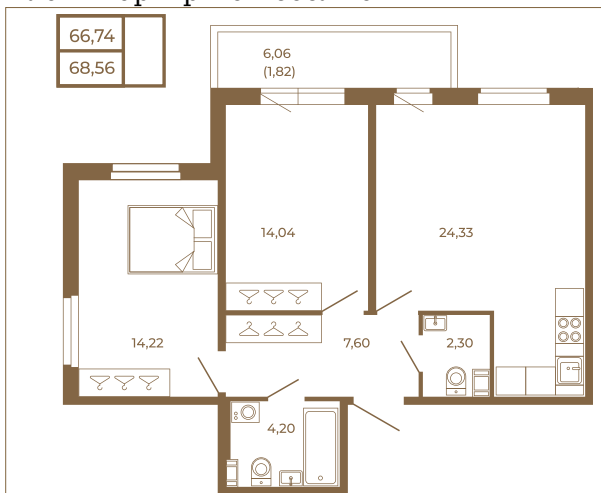

Таймс

Отличная двухкомнатная квартира 68 кв. м. с большой кухней- гостиной

План квартиры с мебелью

План квартиры без мебели

Расположение квартиры на этаже

Адрес дома:

Россия, Ленинградская область, Всеволожский район, Сертолово, микрорайон Чёрная Речка

Площадь, кв.м. **68.56**

Жилая, кв.м. **28.1**

Корпус **14**

Этаж **4**

Стоимость:

14 054 800 руб.

(812) 335-0-214