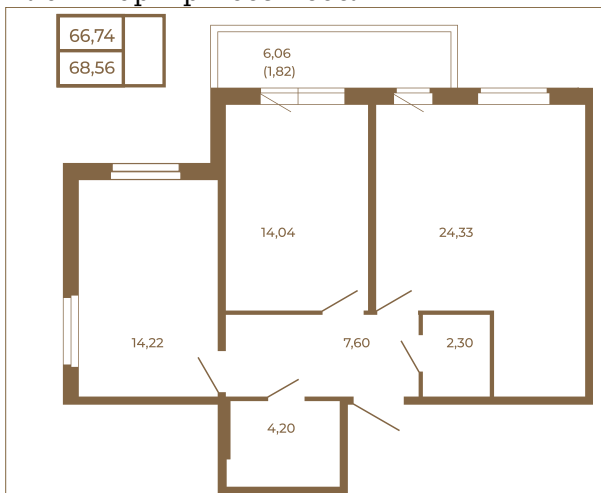

Таймс

Отличная двухкомнатная квартира 68 кв. м. с большой кухней- гостиной

План квартиры с мебелью

План квартиры без мебели

Расположение квартиры на этаже

Адрес дома:

Россия, Ленинградская область, Всеволожский район, Сертолово, микрорайон Чёрная Речка

Площадь, кв.м. **68.56**

Жилая, кв.м. **28.1**

Корпус **14**

Этаж **4**

Стоимость:

14 054 800 руб.

(812) 335-0-214