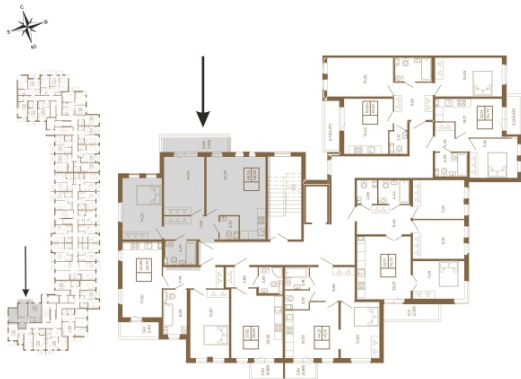

## Отличная двухкомнатная квартира 68 кв. м. с большой кухней- гостиной

План квартиры с мебелью

Площадь, кв.м. **68.56**

Жилая, кв.м. **28.1**

Корпус **14**

Этаж **3**

Стоимость:

**13 369 200 руб.**

План квартиры без мебели

Расположение квартиры на этаже

(812) 335-0-214