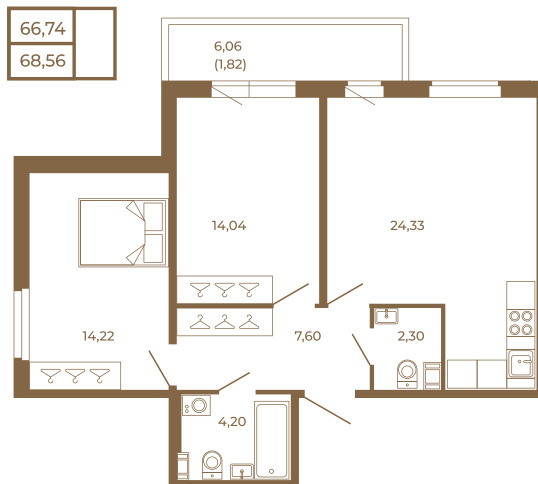

## Отличная двухкомнатная квартира 68 кв. м. с большой кухней- гостиной

План квартиры с мебелью

Площадь, кв.м. **68.56**

Жилая, кв.м. **28.1**

Корпус **14**

Этаж **3**

Стоимость:

**13 369 200 руб.**

План квартиры без мебели

Расположение квартиры на этаже

(812) 335-0-214