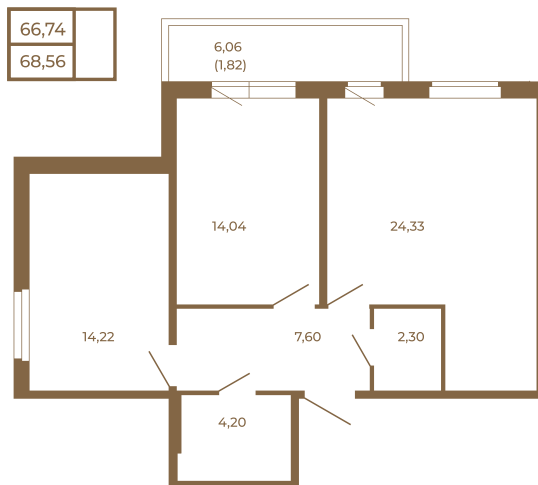

## Отличная двухкомнатная квартира 68 кв. м. с большой кухней- гостиной

План квартиры с мебелью

Площадь, кв.м. **68.56**

Жилая, кв.м. **28.1**

Корпус **14**

Этаж **3**

Стоимость:

**13 369 200 руб.**

План квартиры без мебели

Расположение квартиры на этаже

(812) 335-0-214