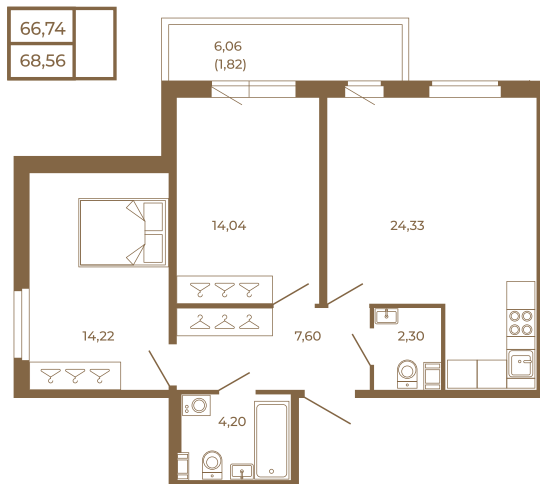

Таймс

Отличная двухкомнатная квартира 68 кв. м. с большой кухней- гостиной

План квартиры с мебелью

План квартиры без мебели

Расположение квартиры на этаже

Адрес дома:

Россия, Ленинградская область, Всеволожский район, Сертолово, микрорайон Чёрная Речка

Площадь, кв.м. **68.56**

Жилая, кв.м. **28**

Корпус **14**

Этаж **2**

Стоимость:

13 369 200 руб.

(812) 335-0-214