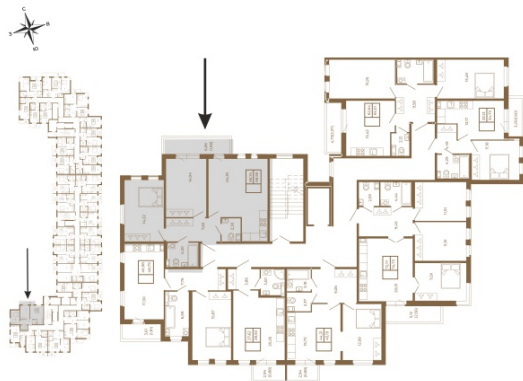

Таймс

Отличная двухкомнатная квартира 68 кв. м. с большой кухней- гостиной

План квартиры с мебелью

План квартиры без мебели

Расположение квартиры на этаже

Адрес дома:

Россия, Ленинградская область, Всеволожский район, Сертолово, микрорайон Чёрная Речка

Площадь, кв.м. **68.56**

Жилая, кв.м. **28**

Корпус **14**

Этаж **2**

Стоимость:

13 369 200 руб.

(812) 335-0-214