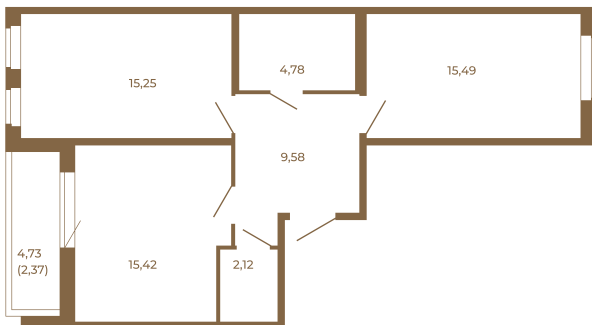

Таймс

Классическая двухкомнатная квартира 65 кв. М.

План квартиры с мебелью

62,64	
65,01	

План квартиры без мебели

62,64	
65,01	

Расположение квартиры на этаже

Адрес дома:

Россия, Ленинградская область, Всеволожский район, Сертолово, микрорайон Чёрная Речка

Площадь, кв.м. **65.01**

Жилая, кв.м. **30.3**

Корпус **14**

Этаж **4**

Стоимость:

13 327 050 руб.

(812) 335-0-214