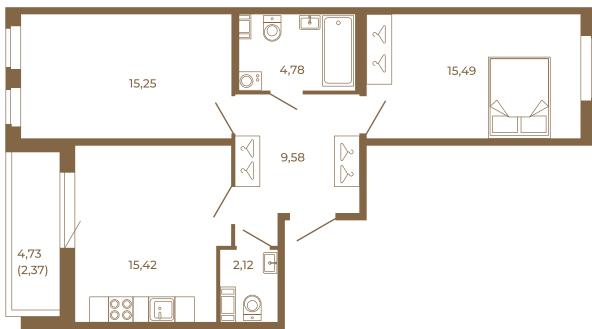

Таймс

Классическая двухкомнатная квартира 65 кв. М.

План квартиры с мебелью

62,64	
65,01	

План квартиры без мебели

62,64	
65,01	

Расположение квартиры на этаже

Адрес дома:

Россия, Ленинградская область, Всеволожский район, Сертолово, микрорайон Чёрная Речка

Площадь, кв.м. **65.01**

Жилая, кв.м. **30.3**

Корпус **14**

Этаж **4**

Стоимость:

13 327 050 руб.

(812) 335-0-214