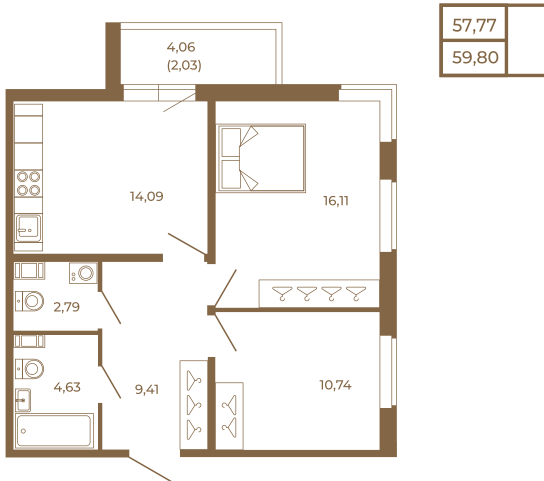

Таймс

Классическая двухкомнатная квартира 59 кв. М.

План квартиры с мебелью

Адрес дома:

Россия, Ленинградская область, Всеволожский район, Сертолово, микрорайон Чёрная Речка

Площадь, кв.м. **59.8**

Жилая, кв.м. **27**

Корпус **14**

Этаж **1**

Стоимость:

11 362 000 руб.

План квартиры без мебели

Расположение квартиры на этаже

(812) 335-0-214