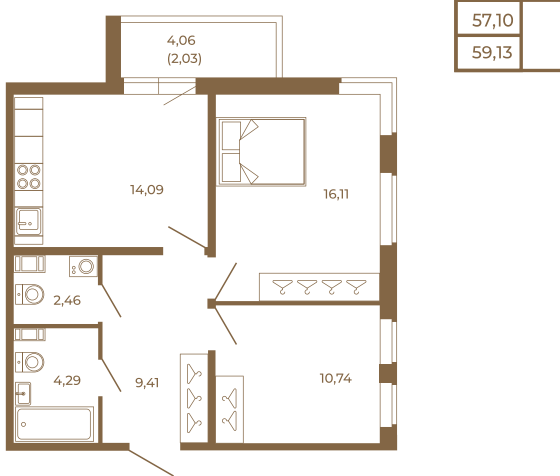

## Классическая двухкомнатная квартира 59 кв. М.

План квартиры с мебелью

Адрес дома:

Россия, Ленинградская область, Всеволожский район, Сертолово, микрорайон Чёрная Речка

Площадь, кв.м. **59.13**

Жилая, кв.м. **26.8**

Корпус **14**

Этаж **4**

Стоимость:

**12 121 650 руб.**

План квартиры без мебели

Расположение квартиры на этаже

(812) 335-0-214