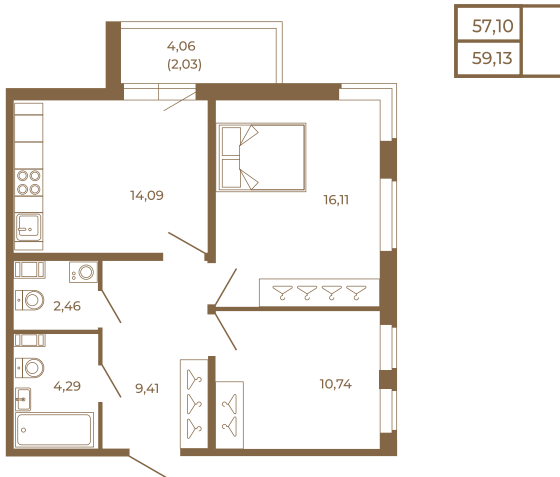

## Классическая двухкомнатная квартира 59 кв. М.

План квартиры с мебелью

Адрес дома:

Россия, Ленинградская область, Всеволожский район, Сертолово, микрорайон Чёрная Речка

Площадь, кв.м. **59.13**

Жилая, кв.м. **26.8**

Корпус **14**

Этаж **4**

Стоимость:

**12 121 650 руб.**

План квартиры без мебели

Расположение квартиры на этаже

(812) 335-0-214