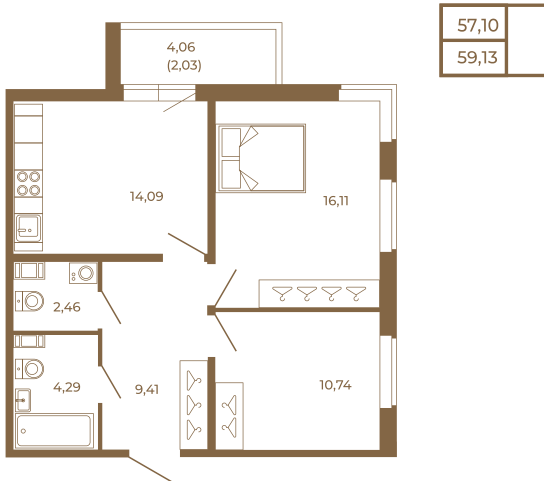

## Классическая двухкомнатная квартира 59 кв. М.

План квартиры с мебелью

Адрес дома:

Россия, Ленинградская область, Всеволожский район, Сертолово, микрорайон Чёрная Речка

Площадь, кв.м. **59.13**

Жилая, кв.м. **26.8**

Корпус **14**

Этаж **3**

Стоимость:

**11 530 350 руб.**

План квартиры без мебели

Расположение квартиры на этаже

(812) 335-0-214