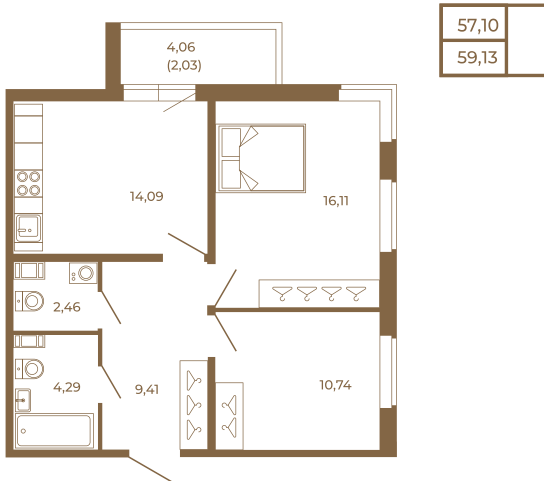

Таймс

Классическая двухкомнатная квартира 59 кв. М.

План квартиры с мебелью

Адрес дома:

Россия, Ленинградская область, Всеволожский район, Сертолово, микрорайон Чёрная Речка

Площадь, кв.м. **59.13**

Жилая, кв.м. **26.7**

Корпус **14**

Этаж **2**

Стоимость:

11 530 350 руб.

План квартиры без мебели

Расположение квартиры на этаже

(812) 335-0-214