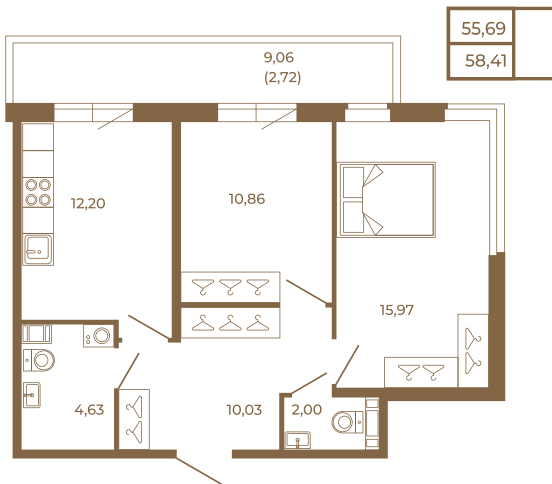

Таймс

Классическая двухкомнатная квартира с огромным остекленным балконом

План квартиры с мебелью

План квартиры без мебели

Расположение квартиры на этаже

Адрес дома:

Россия, Ленинградская область, Всеволожский район, Сертолово, микрорайон Чёрная Речка

Площадь, кв.м. **58.41**

Жилая, кв.м. **26.7**

Корпус **14**

Этаж **1**

Стоимость:

11 097 900 руб.

(812) 335-0-214