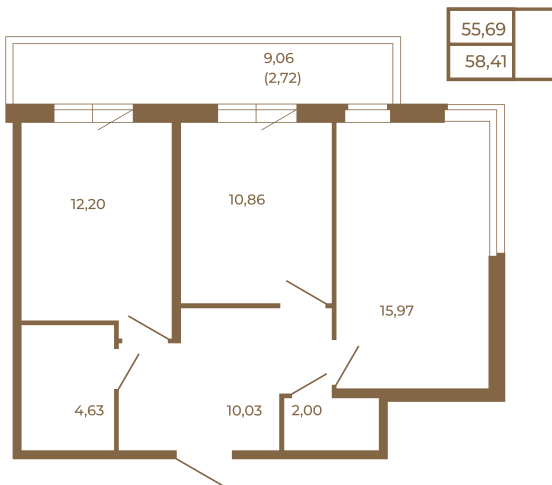

Таймс

Классическая двухкомнатная квартира с огромным остекленным балконом

План квартиры с мебелью

План квартиры без мебели

Расположение квартиры на этаже

Адрес дома:

Россия, Ленинградская область, Всеволожский район, Сертолово, микрорайон Чёрная Речка

Площадь, кв.м. **58.41**

Жилая, кв.м. **26.7**

Корпус **14**

Этаж **1**

Стоимость:

11 097 900 руб.

(812) 335-0-214