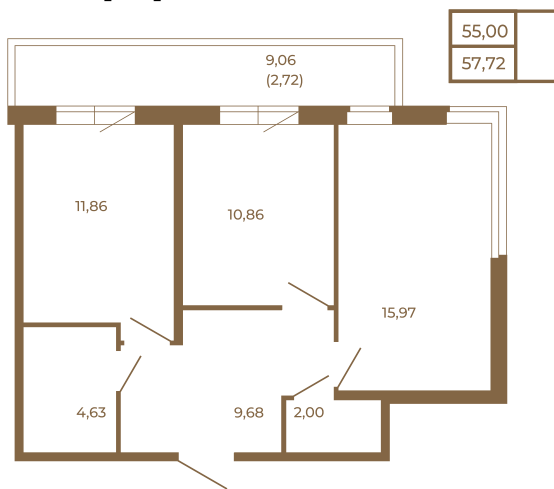

Таймс

Классическая двухкомнатная квартира с огромным остекленным балконом

План квартиры с мебелью

План квартиры без мебели

Расположение квартиры на этаже

Адрес дома:

Россия, Ленинградская область, Всеволожский район, Сертолово, микрорайон Чёрная Речка

Площадь, кв.м. **57.72**

Жилая, кв.м. **26.7**

Корпус **14**

Этаж **4**

Стоимость:

11 832 600 руб.

(812) 335-0-214