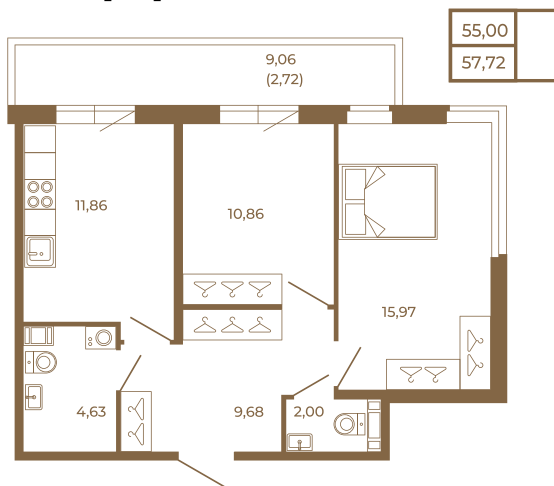

Таймс

Классическая двухкомнатная квартира с огромным остекленным балконом

План квартиры с мебелью

План квартиры без мебели

Расположение квартиры на этаже

Адрес дома:

Россия, Ленинградская область, Всеволожский район, Сертолово, микрорайон Чёрная Речка

Площадь, кв.м. **57.72**

Жилая, кв.м. **26.7**

Корпус **14**

Этаж **4**

Стоимость:

11 832 600 руб.

(812) 335-0-214