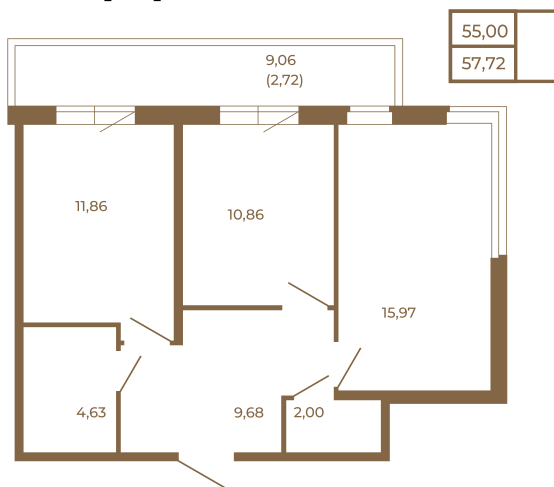

Таймс

Классическая двухкомнатная квартира с огромным остекленным балконом

План квартиры с мебелью

План квартиры без мебели

Расположение квартиры на этаже

Адрес дома:

Россия, Ленинградская область, Всеволожский район, Сертолово, микрорайон Чёрная Речка

Площадь, кв.м. **57.72**

Жилая, кв.м. **26.6**

Корпус **14**

Этаж **3**

Стоимость:

11 255 400 руб.

(812) 335-0-214