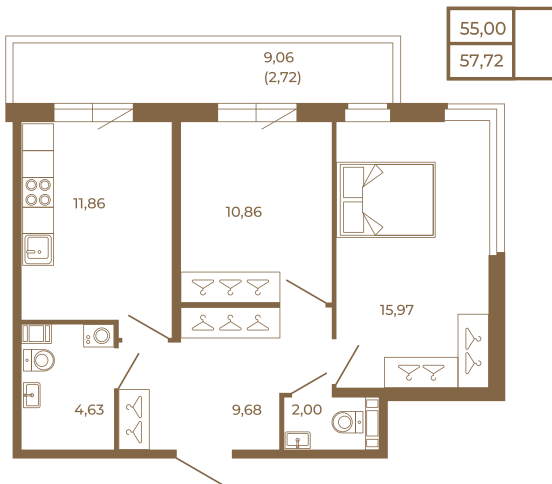

Таймс

Классическая двухкомнатная квартира с огромным остекленным балконом

План квартиры с мебелью

План квартиры без мебели

Расположение квартиры на этаже

Адрес дома:

Россия, Ленинградская область, Всеволожский район, Сертолово, микрорайон Чёрная Речка

Площадь, кв.м. **57.72**

Жилая, кв.м. **26.5**

Корпус **14**

Этаж **2**

Стоимость:

11 255 400 руб.

(812) 335-0-214