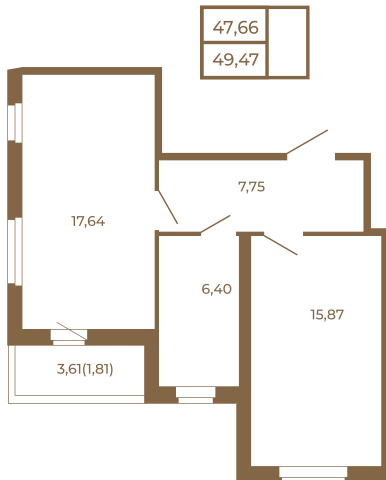

Таймс

**Необычная евродвушка с
просторной кухней-гостиной.
большим санзлом с окном и видом
на лес**

План квартиры с мебелью

План квартиры без мебели

Расположение квартиры на этаже

Адрес дома:

Россия, Ленинградская область, Всеволожский район, Сертолово, микрорайон Чёрная Речка

Площадь, кв.м. **49.47**

Жилая, кв.м. **15.6**

Корпус **14**

Этаж **1**

Стоимость:

8 409 900 руб.

(812) 335-0-214