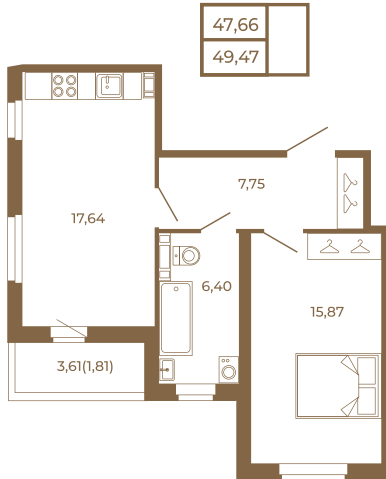

Таймс

**Необычная евродвушка с
просторной кухней-гостиной.
большим санзлом с окном и видом
на лес**

План квартиры с мебелью

План квартиры без мебели

Расположение квартиры на этаже

Адрес дома:

Россия, Ленинградская область, Всеволожский район, Сертолово, микрорайон Чёрная Речка

Площадь, кв.м. **49.47**

Жилая, кв.м. **15.6**

Корпус **14**

Этаж **1**

Стоимость:

8 409 900 руб.

(812) 335-0-214