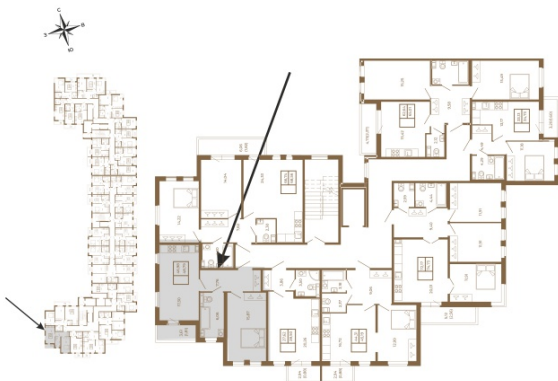

Таймс

**Необычная евродвушка с
просторной кухней-гостиной.
большим санзлом с окном и видом
на лес**

План квартиры с мебелью

План квартиры без мебели

Расположение квартиры на этаже

Адрес дома:

Россия, Ленинградская область, Всеволожский район, Сертолово, микрорайон Чёрная Речка

Площадь, кв.м. **49.47**

Жилая, кв.м. **15.6**

Корпус **14**

Этаж **1**

Стоимость:

8 409 900 руб.

(812) 335-0-214