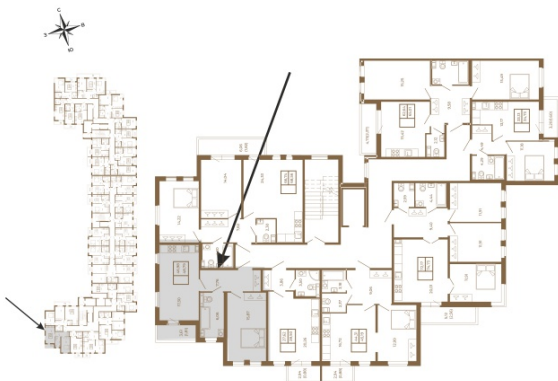

Таймс

**Необычная евродвушка с
просторной кухней-гостиной.
большим санзлом с окном и видом
на лес**

План квартиры с мебелью

План квартиры без мебели

Расположение квартиры на этаже

Адрес дома:

Россия, Ленинградская область, Всеволожский район, Сертолово, микрорайон Чёрная Речка

Площадь, кв.м. **48.79**

Жилая, кв.м. **15.6**

Корпус **14**

Этаж **4**

Стоимость:

9 270 100 руб.

(812) 335-0-214