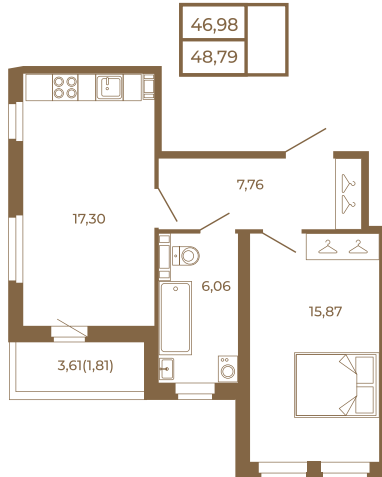

Таймс

**Необычная евродвушка с
просторной кухней-гостиной.
большим санзлом с окном и видом
на лес**

План квартиры с мебелью

План квартиры без мебели

Расположение квартиры на этаже

Адрес дома:

Россия, Ленинградская область, Всеволожский район, Сертолово, микрорайон Чёрная Речка

Площадь, кв.м. **48.79**

Жилая, кв.м. **15.6**

Корпус **14**

Этаж **4**

Стоимость:

9 270 100 руб.

(812) 335-0-214