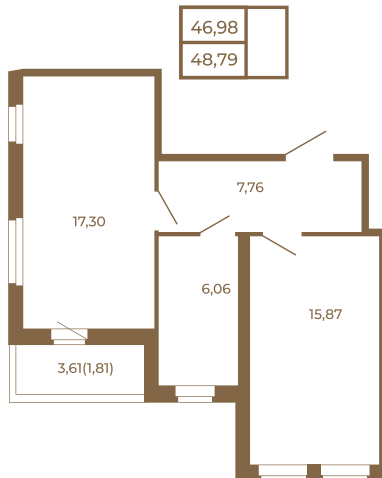

Таймс

**Необычная евродвушка с
просторной кухней-гостиной.
большим санзлом с окном и видом
на лес**

План квартиры с мебелью

План квартиры без мебели

Расположение квартиры на этаже

Адрес дома:

Россия, Ленинградская область, Всеволожский район, Сертолово, микрорайон Чёрная Речка

Площадь, кв.м. **48.79**

Жилая, кв.м. **15.6**

Корпус **14**

Этаж **4**

Стоимость:

9 270 100 руб.

(812) 335-0-214