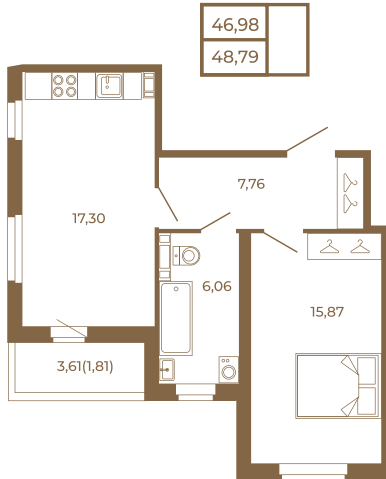

Таймс

**Необычная евродвушка с
просторной кухней-гостиной.
большим санзлом с окном и видом
на лес**

План квартиры с мебелью

План квартиры без мебели

Расположение квартиры на этаже

Адрес дома:

Россия, Ленинградская область, Всеволожский район, Сертолово, микрорайон Чёрная Речка

Площадь, кв.м. **48.79**

Жилая, кв.м. **15.9**

Корпус **14**

Этаж **3**

Стоимость:

8 782 200 руб.

(812) 335-0-214