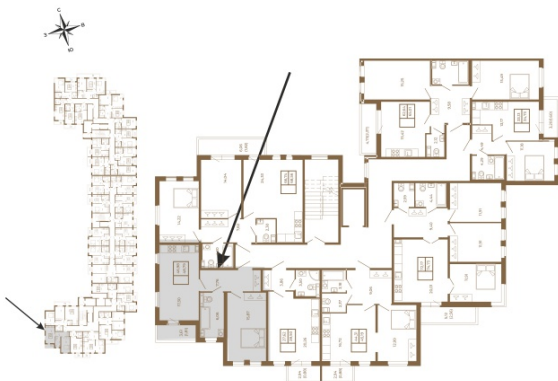

Таймс

**Необычная евродвушка с
просторной кухней-гостиной.
большим санзлом с окном и видом
на лес**

План квартиры с мебелью

План квартиры без мебели

Расположение квартиры на этаже

Адрес дома:

Россия, Ленинградская область, Всеволожский район, Сертолово, микрорайон Чёрная Речка

Площадь, кв.м. **48.79**

Жилая, кв.м. **15.9**

Корпус **14**

Этаж **3**

Стоимость:

8 782 200 руб.

(812) 335-0-214