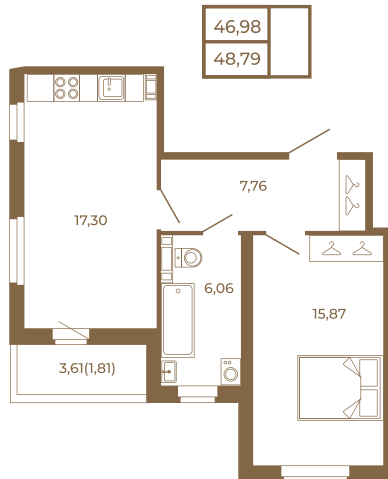

Таймс

**Необычная евродвушка с
просторной кухней-гостиной.
большим санзлом с окном и видом
на лес**

План квартиры с мебелью

Адрес дома:
Россия, Ленинградская область, Всеволожский
район, Сертолово, микрорайон Чёрная Речка

Площадь, кв.м. **48.79**

Жилая, кв.м. **15.6**

Корпус **14**

Этаж **2**

Стоимость:

8 782 200 руб.

План квартиры без мебели

Расположение квартиры на этаже