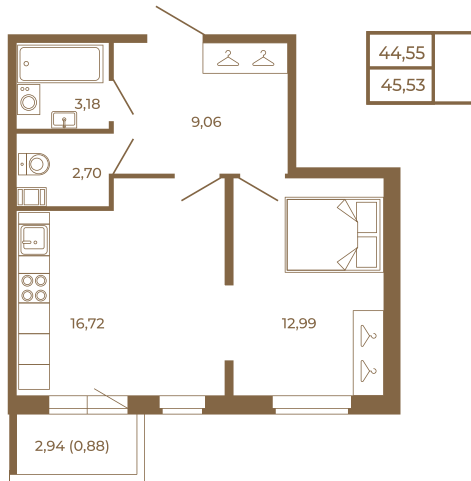

## Евродвушка-трансформер с видом на лес

План квартиры с мебелью

План квартиры без мебели

Расположение квартиры на этаже

Адрес дома:

Россия, Ленинградская область, Всеволожский район, Сертолово, микрорайон Чёрная Речка

Площадь, кв.м. **45.53**

Жилая, кв.м. **12.8**

Корпус **14**

Этаж **1**

Стоимость:

**7 740 100 руб.**

(812) 335-0-214