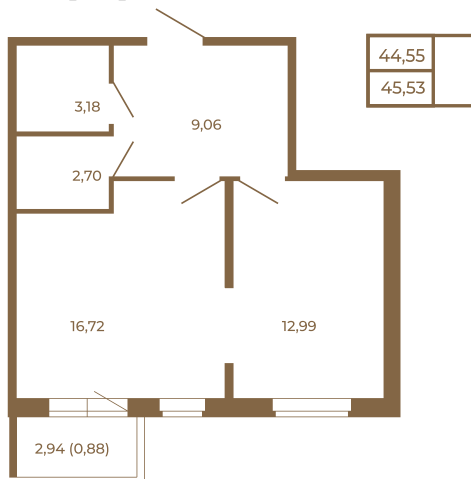

## Евродвушка-трансформер с видом на лес

План квартиры с мебелью

План квартиры без мебели

Расположение квартиры на этаже

Адрес дома:

Россия, Ленинградская область, Всеволожский район, Сертолово, микрорайон Чёрная Речка

Площадь, кв.м. **45.53**

Жилая, кв.м. **12.8**

Корпус **14**

Этаж **1**

Стоимость:

**7 740 100 руб.**

(812) 335-0-214