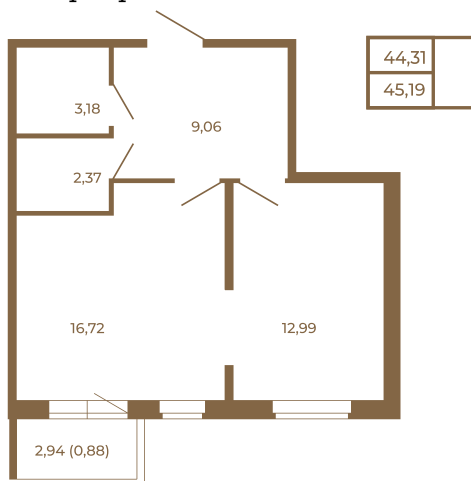

## Евродвушка-трансформер с видом на лес

План квартиры с мебелью

План квартиры без мебели

Расположение квартиры на этаже

Адрес дома:

Россия, Ленинградская область, Всеволожский район, Сертолово, микрорайон Чёрная Речка

Площадь, кв.м. **45.19**

Жилая, кв.м. **12.8**

Корпус **14**

Этаж **4**

Стоимость:

**8 586 100 руб.**

(812) 335-0-214