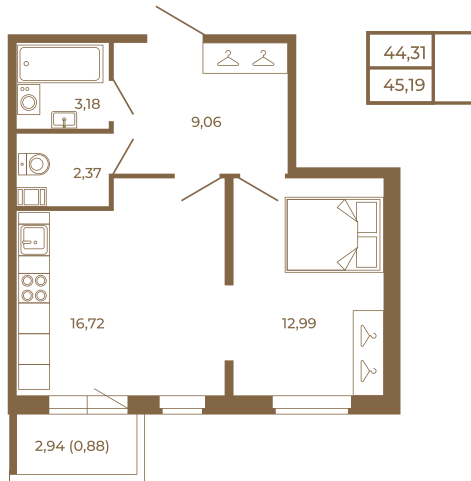

## Евродвушка-трансформер с видом на лес

План квартиры с мебелью

План квартиры без мебели

Расположение квартиры на этаже

Адрес дома:

Россия, Ленинградская область, Всеволожский район, Сертолово, микрорайон Чёрная Речка

Площадь, кв.м. **45.19**

Жилая, кв.м. **12.8**

Корпус **14**

Этаж **4**

Стоимость:

**8 586 100 руб.**

(812) 335-0-214