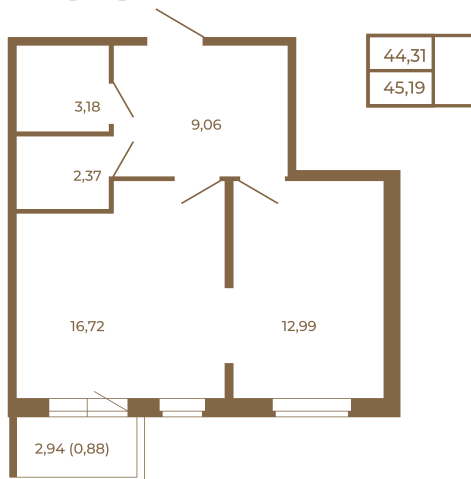

Таймс

Евродвушка-трансформер с видом на лес

План квартиры с мебелью

План квартиры без мебели

Расположение квартиры на этаже

Адрес дома:

Россия, Ленинградская область, Всеволожский район, Сертолово, микрорайон Чёрная Речка

Площадь, кв.м. **45.19**

Жилая, кв.м. **12.6**

Корпус **14**

Этаж **3**

Стоимость:

8 134 200 руб.

(812) 335-0-214