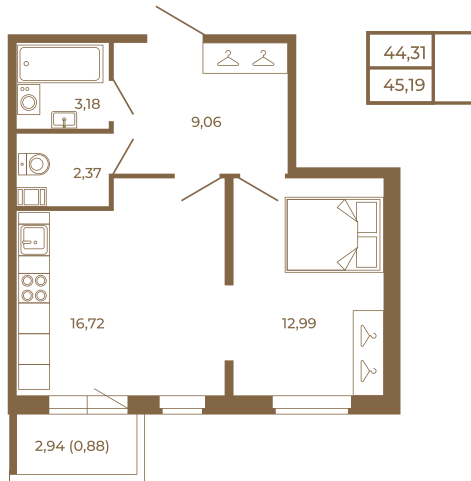

Таймс

Евродвушка-трансформер с видом на лес

План квартиры с мебелью

План квартиры без мебели

Расположение квартиры на этаже

Адрес дома:

Россия, Ленинградская область, Всеволожский район, Сертолово, микрорайон Чёрная Речка

Площадь, кв.м. **45.19**

Жилая, кв.м. **12.6**

Корпус **14**

Этаж **3**

Стоимость:

8 134 200 руб.

(812) 335-0-214