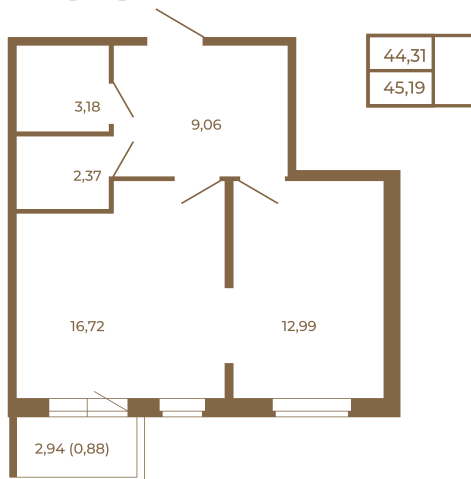

Таймс

Евродвушка-трансформер с видом на лес

План квартиры с мебелью

План квартиры без мебели

Расположение квартиры на этаже

Адрес дома:

Россия, Ленинградская область, Всеволожский район, Сертолово, микрорайон Чёрная Речка

Площадь, кв.м. **45.19**

Жилая, кв.м. **12.7**

Корпус **14**

Этаж **2**

Стоимость:

8 134 200 руб.

(812) 335-0-214