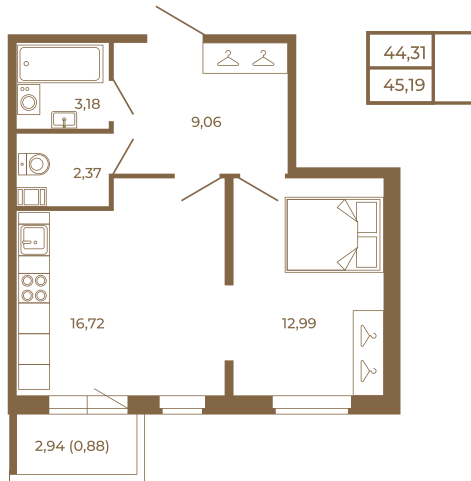

Таймс

Евродвушка-трансформер с видом на лес

План квартиры с мебелью

План квартиры без мебели

Расположение квартиры на этаже

Адрес дома:

Россия, Ленинградская область, Всеволожский район, Сертолово, микрорайон Чёрная Речка

Площадь, кв.м. **45.19**

Жилая, кв.м. **12.7**

Корпус **14**

Этаж **2**

Стоимость:

8 134 200 руб.

(812) 335-0-214