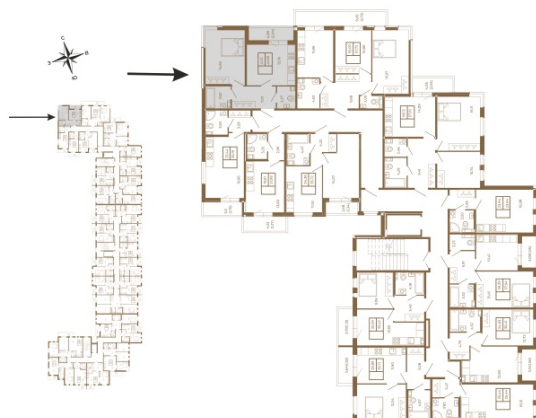

Таймс

**Просторная евродвушка 43 кв. м. С
удобным санузлом. 4-х метровой
лоджией и изюминкой этой
квартиры - угловым окном в
комнате**

Адрес дома:

Россия, Ленинградская область, Всеволожский
район, Сертолово, микрорайон Чёрная Речка

План квартиры с мебелью

Площадь, кв.м. **44.15**

Жилая, кв.м. **14.7**

Корпус **14**

Этаж **1**

Стоимость:
7 284 750 руб.

План квартиры без мебели

Расположение квартиры на этаже