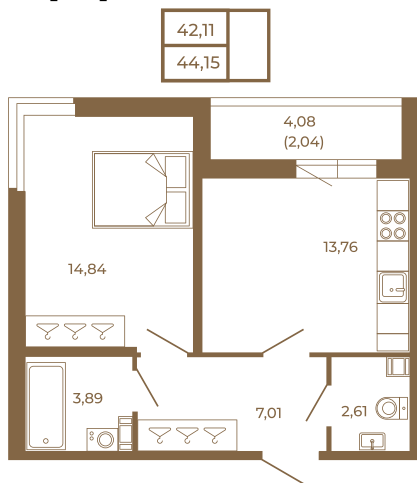

Таймс

**Просторная евродвушка 43 кв. м. С
удобным санузлом. 4-х метровой
лоджией и изюминкой этой
квартиры - угловым окном в
комнате**

Адрес дома:

Россия, Ленинградская область, Всеволожский
район, Сертолово, микрорайон Чёрная Речка

План квартиры с мебелью

Площадь, кв.м. **44.15**

Жилая, кв.м. **14.7**

Корпус **14**

Этаж **1**

Стоимость:
7 284 750 руб.

План квартиры без мебели

Расположение квартиры на этаже