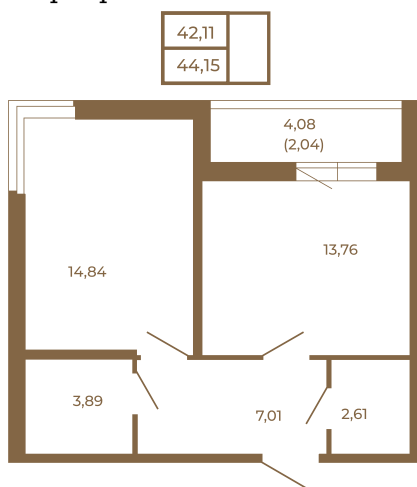

Таймс

**Просторная евродвушка 43 кв. м. С
удобным санузлом. 4-х метровой
лоджией и изюминкой этой
квартиры - угловым окном в
комнате**

Адрес дома:

Россия, Ленинградская область, Всеволожский
район, Сертолово, микрорайон Чёрная Речка

План квартиры с мебелью

Площадь, кв.м. **44.15**

Жилая, кв.м. **14.7**

Корпус **14**

Этаж **1**

Стоимость:
7 284 750 руб.

План квартиры без мебели

Расположение квартиры на этаже