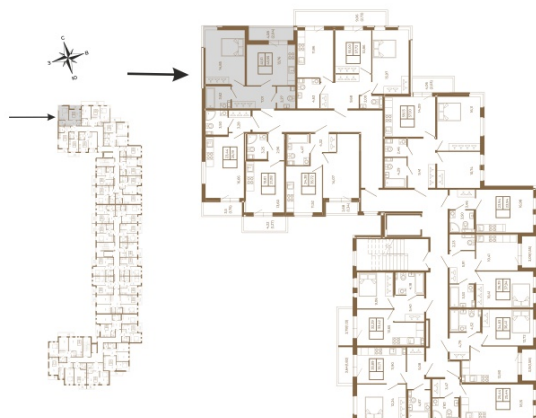

Таймс

**Просторная евродвушка 43 кв. м. С
удобным санузлом. 4-х метровой
лоджией и изюминкой этой
квартиры - угловым окном в
комнате**

Адрес дома:

Россия, Ленинградская область, Всеволожский
район, Сертолово, микрорайон Чёрная Речка

План квартиры с мебелью

Площадь, кв.м. **43.55**

Жилая, кв.м. **14.7**

Корпус **14**

Этаж **4**

Стоимость:

7 621 250 руб.

План квартиры без мебели

Расположение квартиры на этаже

(812) 335-0-214