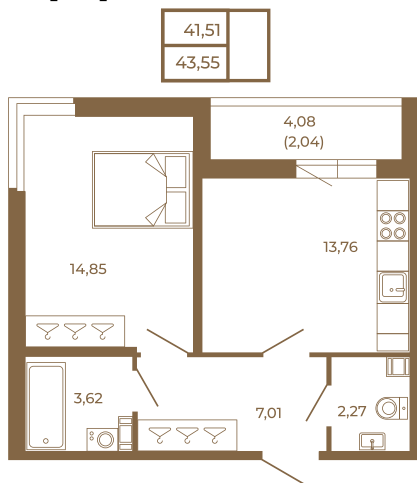

Таймс

**Просторная евродвушка 43 кв. м. С
удобным санузлом. 4-х метровой
лоджией и изюминкой этой
квартиры - угловым окном в
комнате**

Адрес дома:

Россия, Ленинградская область, Всеволожский
район, Сертолово, микрорайон Чёрная Речка

План квартиры с мебелью

Площадь, кв.м. **43.55**

Жилая, кв.м. **14.7**

Корпус **14**

Этаж **4**

Стоимость:

7 621 250 руб.

План квартиры без мебели

Расположение квартиры на этаже

(812) 335-0-214