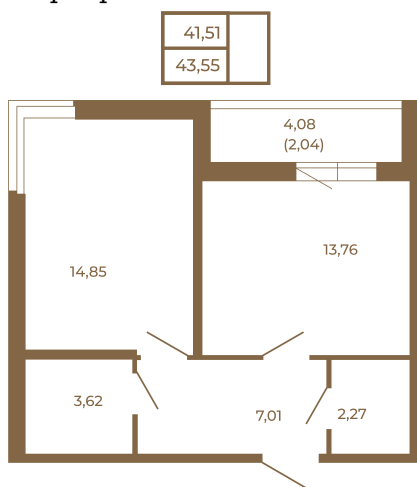

Таймс

**Просторная евродвушка 43 кв. м. С
удобным санузлом. 4-х метровой
лоджией и изюминкой этой
квартиры - угловым окном в
комнате**

Адрес дома:

Россия, Ленинградская область, Всеволожский
район, Сертолово, микрорайон Чёрная Речка

План квартиры с мебелью

Площадь, кв.м. **43.55**

Жилая, кв.м. **14.7**

Корпус **14**

Этаж **4**

Стоимость:

7 621 250 руб.

План квартиры без мебели

Расположение квартиры на этаже

(812) 335-0-214