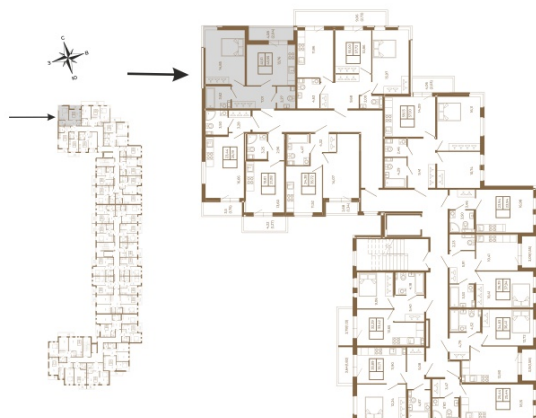

Таймс

**Просторная евродвушка 43 кв. м. С
удобным санузлом. 4-х метровой
лоджией и изюминкой этой
квартиры - угловым окном в
комнате**

Адрес дома:

Россия, Ленинградская область, Всеволожский
район, Сертолово, микрорайон Чёрная Речка

План квартиры с мебелью

Площадь, кв.м. **43.55**

Жилая, кв.м. **14.5**

Корпус **14**

Этаж **3**

Стоимость:

7 272 850 руб.

План квартиры без мебели

Расположение квартиры на этаже

(812) 335-0-214