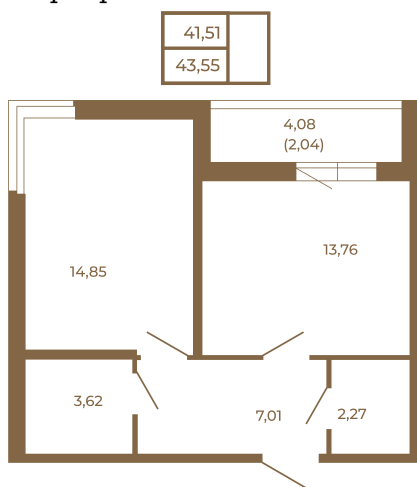

Таймс

**Просторная евродвушка 43 кв. м. С
удобным санузлом. 4-х метровой
лоджией и изюминкой этой
квартиры - угловым окном в
комнате**

Адрес дома:

Россия, Ленинградская область, Всеволожский
район, Сертолово, микрорайон Чёрная Речка

План квартиры с мебелью

Площадь, кв.м. **43.55**

Жилая, кв.м. **14.5**

Корпус **14**

Этаж **3**

Стоимость:

7 272 850 руб.

План квартиры без мебели

Расположение квартиры на этаже

(812) 335-0-214