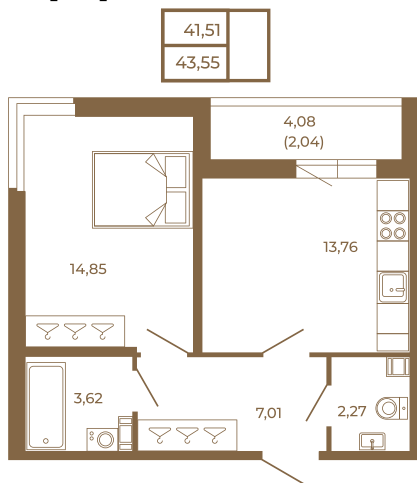

Таймс

**Просторная евродвушка 43 кв. м. С
удобным санузлом. 4-х метровой
лоджией и изюминкой этой
квартиры - угловым окном в
комнате**

Адрес дома:

Россия, Ленинградская область, Всеволожский
район, Сертолово, микрорайон Чёрная Речка

План квартиры с мебелью

Площадь, кв.м. **43.55**

Жилая, кв.м. **14.5**

Корпус **14**

Этаж **3**

Стоимость:

7 272 850 руб.

План квартиры без мебели

Расположение квартиры на этаже

(812) 335-0-214