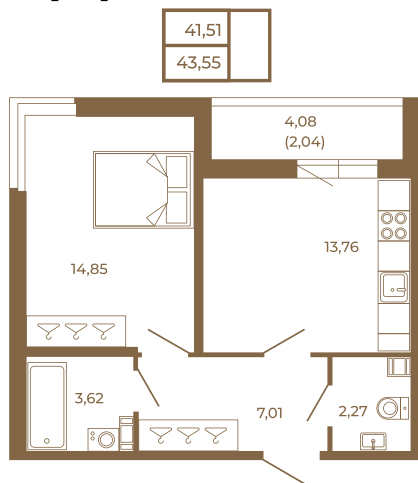

Таймс

**Просторная евродвушка 43 кв. м. С
удобным санузлом. 4-х метровой
лоджией и изюминкой этой
квартиры - угловым окном в
комнате**

Адрес дома:

Россия, Ленинградская область, Всеволожский
район, Сертолово, микрорайон Чёрная Речка

План квартиры с мебелью

Площадь, кв.м. **43.55**

Жилая, кв.м. **14.3**

Корпус **14**

Этаж **2**

Стоимость:

7 272 850 руб.

План квартиры без мебели

Расположение квартиры на этаже

(812) 335-0-214