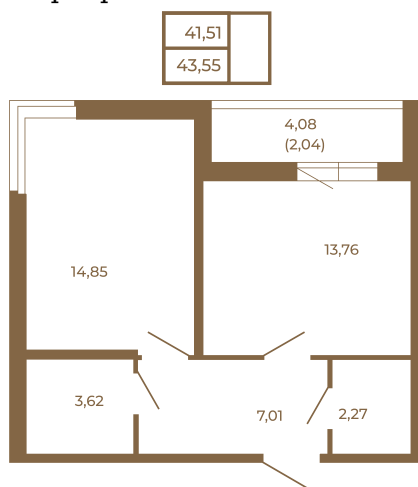

Таймс

**Просторная евродвушка 43 кв. м. С
удобным санузлом. 4-х метровой
лоджией и изюминкой этой
квартиры - угловым окном в
комнате**

Адрес дома:

Россия, Ленинградская область, Всеволожский
район, Сертолово, микрорайон Чёрная Речка

План квартиры с мебелью

Площадь, кв.м. **43.55**

Жилая, кв.м. **14.3**

Корпус **14**

Этаж **2**

Стоимость:

7 272 850 руб.

План квартиры без мебели

Расположение квартиры на этаже

(812) 335-0-214