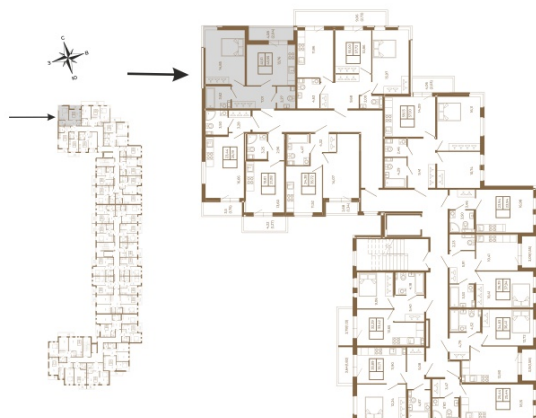

Таймс

**Просторная евродвушка 43 кв. м. С
удобным санузлом. 4-х метровой
лоджией и изюминкой этой
квартиры - угловым окном в
комнате**

Адрес дома:

Россия, Ленинградская область, Всеволожский
район, Сертолово, микрорайон Чёрная Речка

План квартиры с мебелью

Площадь, кв.м. **43.55**

Жилая, кв.м. **14.3**

Корпус **14**

Этаж **2**

Стоимость:

7 272 850 руб.

План квартиры без мебели

Расположение квартиры на этаже

(812) 335-0-214