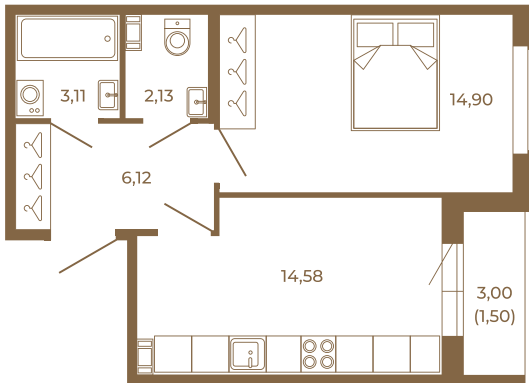

Таймс

Комфортная евродвушка 42 кв. м. с раздельным санузлом.

План квартиры с мебелью

41,18	
42,68	

План квартиры без мебели

41,18	
42,68	

Расположение квартиры на этаже

Адрес дома:

Россия, Ленинградская область, Всеволожский район, Сертолово, микрорайон Чёрная Речка

Площадь, кв.м. **42.68**

Жилая, кв.м. **14.9**

Корпус **14**

Этаж **1**

Стоимость:

7 042 200 руб.

(812) 335-0-214