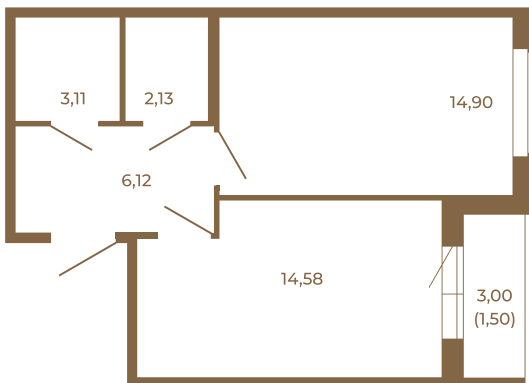

Таймс

Комфортная евродвушка 42 кв. м. с раздельным санузлом.

План квартиры с мебелью

41,18	
42,68	

План квартиры без мебели

41,18	
42,68	

Расположение квартиры на этаже

Адрес дома:

Россия, Ленинградская область, Всеволожский район, Сертолово, микрорайон Чёрная Речка

Площадь, кв.м. **42.68**

Жилая, кв.м. **14.9**

Корпус **14**

Этаж **1**

Стоимость:

7 042 200 руб.

(812) 335-0-214